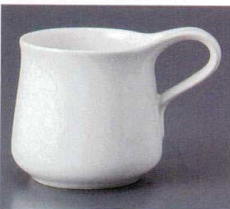

803-4-43J 620円
ジュースUマグ
10入 7.8×11×10cm 300cc

803-5-43J 600円
乳白Pマグ
10入 11.2×8.2×8.2cm 260cc

803-6-43J 600円
持ちやすいマグ
10入 7.4×11×8.4cm 240cc

803-7-5J 650円
白切立ミロマグ
10入 10.4×7.2×8cm 240cc

803-8-5J 650円
ラウンドコーヒーカップ
10入 10.3×7.7×7.2cm 200cc

803-9-43J 600円
フラワーレリーフマグ
10入 8.4×11.8×9cm 330cc

803-10-45J

803-11-43J 550円
イタリアンマグカップ
10入 7.4×7.4cm 200cc

803-12-43J 550円
SK30NBマグ
8×9.3cm 330cc

803-13-32J 530円
重ね白コーヒー碗
20入 10.4×7.4×7.2cm 180cc

803-14-58J 580円
白ベージュマグ
11×7.4×8.1cm 230cc

803-15-58J 590円
白睡丸マグ
10.8×7.6×8.2cm 230cc

803-16-43J 520円
ミツ浜スタッキングマグ
10入 8.3×10.8×7cm 230cc

803-17-43J 520円
DTマグ
10入 10×7×7.7cm 210cc

803-18-43J 500円
エコマグ
7×7.5cm エコマグ認定商品

803-19-21J 440円
厚口白カップ
8.5×11.5×7cm 252cc