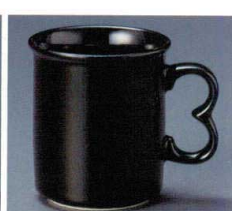

803-20-21J 400円
八角 白マグカップ
10×7.4×8.8cm 240cc

803-21-43J 580円
ストーングレーマグカップ
10入 9×11.8×9cm 320cc

803-22-43J 550円
アイボリーミルクマグ
10入 7.6×10×10cm 240cc

803-23-43J 650円
梨地ホテルジャンボマグ
10入 13.2×10×10cm 430cc

803-24-43J 460円
乳白マグカップ
10入 8×6.6cm 230cc

803-25-43J 360円
クリーム厚口コーヒーカップ
10入 8×6.4cm 170cc 厚口

803-26-58J 1,100円
アイボリーYKマグ
11×9×9.3cm 330cc

803-27-58J 1,100円
アイボリー洋風マグ
11×8.2×8cm 310cc

803-28-35J 1,300円
B/Lオーレマグ
9.2×7.4cm 335cc

803-29-43J 740円
イタリアンマグ(ブラック)
7.6×7.4cm 210cc

803-30-21J 400円
B手 黒マグカップ
9.5×7.3×8cm 210cc

HOECA
洋陶オーブン
バス皿
洋陶作品
スープ・
コーヒーC/S
マグカップ