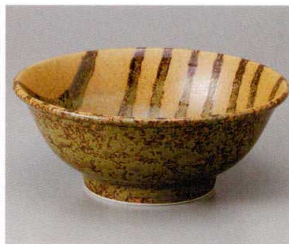

847-18-31J 2,100円
古染印判6.8浅高台并 20.5×7.7cm
847-19-31J 1,750円
古染印判6.5浅高台并 19.5×7.3cm

847-20-31J 2,100円
黒釉銀電紋6.8浅高台并 20.5×7.7cm
847-21-31J 1,850円
黒釉銀電紋6.5浅高台并 19.5×7.3cm

847-22-51J 2,100円
黒釉銀電紋高台6.8并 21.3×8.5cm

847-23-53J 1,850円
染付唐草種鉢 20.5×7.5cm

847-24-51J 1,750円
流彩茶反高台6.8并 21.3×8.6cm

847-25-51J 1,750円
流彩黒反高台6.8并 21.3×8.6cm

847-26-24J 1,600円
染付鳳反高台6.8并 21.4×8.7cm

847-27-2J 1,800円
あずみの6.0ラーメン并 18.5×8cm

847-28-36J 1,700円
古染彩華軽量種鉢 19.5×8.5cm 1000cc