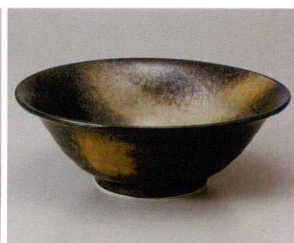

847-23-53J 1,850円
染付唐草種鉢 20.5×7.5cm

847-24-51J 1,750円
流彩茶反高台6.8并 21.3×8.6cm

847-25-51J 1,750円
流彩黒反高台6.8并 21.3×8.6cm

847-26-24J 1,600円
染付鳳反高台6.8并 21.4×8.7cm

847-27-2J 1,800円
あずみの6.0ラーメン并 18.5×8cm

847-28-36J 1,700円
古染彩華軽量種鉢 19.5×8.5cm 1000cc

847-29-36J 1,700円
古染立花軽量種鉢 19.5×8.5cm 1000cc

847-30-48J 1,750円
月の輪7.0反和并 21.7×7.8cm