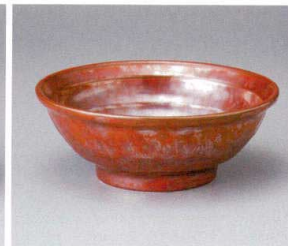

パンフレット番号	問合せ先	電話番号
20651-849	株式会社クイックパック	0564-59-3525

Ramen Bowl ラーメン 849

中華オープン
ラーメン
中華単品

849-1-10J 2,260円
油滴結晶6.8 ラーメン丼 21.5×9cm 1400cc

849-2-10J 1,600円
油滴結晶6.3 ラーメン丼 19.5×7.2cm 1000cc

849-3-10J 2,260円
鉄赤6.8 ラーメン丼 21.5×9cm 1450cc

849-4-10J 1,600円
鉄赤6.3 ラーメン丼 19.5×7.2cm 1000cc

849-5-51J 1,700円
刷毛目粉引石目6.8丼 21.2×8.8cm

849-7-51J 1,600円
ねこまるけ反り型7.0丼 20.5×7.5cm

849-8-43J 1,500円
白雪反高台6.8丼 21.1×8.6cm

849-9-33J 1,100円
ホタル鳳凰6.8反高台丼 20.5×8cm