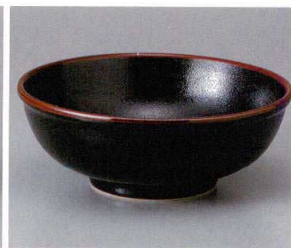

パンフレット番号	問合せ先	電話番号
20651-851	株式会社クイックパック	0564-59-3525

Ramen Bowl ラーメン 851

中華オープン

ラーメン

中華作品

851-1-57J 2,000円  
うるし天目6.8丼 21×8.6cm

851-2-43J 1,800円  
銀彩天目6.8反高台丼 21×8.5cm

851-3-26J 1,800円  
鉄結晶ラーメン丼 21×7cm

851-4-34J 1,580円  
ゆず天目6.5玉丼 20×7.5cm

851-5-2J 1,500円  
黒軸6.3ラーメン丼 19.4×7.2cm

851-6-57J 1,750円  
黒御影切立19cm深丼 18.8×10.2cm

851-8-57J 1,520円  
黒御影新切立22cm丼 21.6×9cm

851-9-57J 1,400円  
黒御影新切立21cm丼 20.6×8.3cm

851-10-51J 1,650円  
黒耀けずり7.0丼 21.5×8.6cm