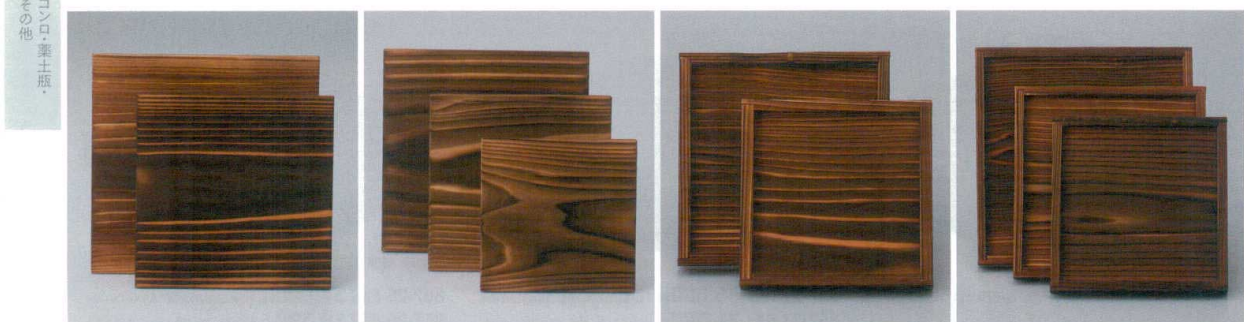

コンロ・薬土版・その他
858-19-84J 1,100円 21cm角焼杉板 21×21×0.8cm
858-20-84J 700円 18cm角焼杉板 18×18×0.8cm
858-21-84J 480円 15cm角焼杉板 15×15×0.8cm
858-22-84J 360円 13cm角焼杉板 13×13×0.8cm
858-23-84J 240円 11cm角焼杉板 11×11×0.8cm
858-24-84J 1,400円 18cm枠付敷台 18×18×2cm
858-25-84J 1,150円 16cm枠付敷台 16×16×2cm
858-26-84J 2,050円 24cm枠付敷台 24×24×2cm
858-27-84J 1,650円 21cm枠付敷台 21×21×2cm
858-28-84J 1,500円 19cm枠付敷台 19×19×2cm