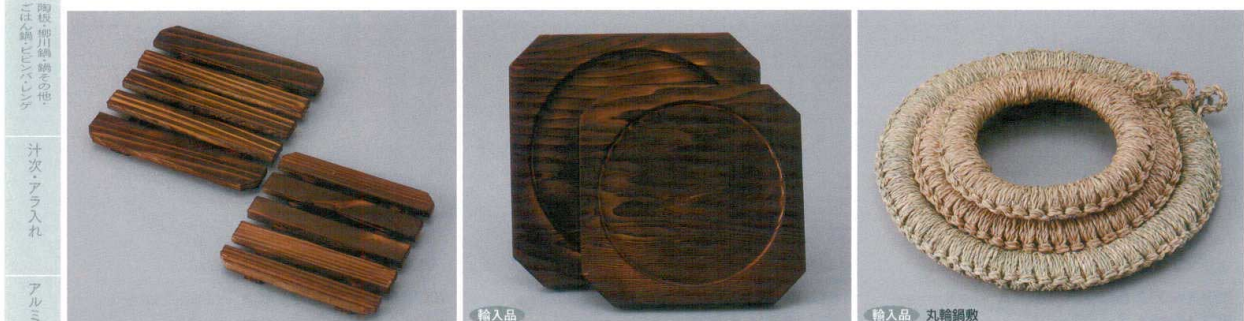

陶板 徳川鍋鍋その他
汁次・アラ入れ
アルミ製品
輸入品
858-12-84J 950円 15cmイカダスノコ 15×15×1.5cm
858-13-84J 780円 13cmイカダスノコ 13×13×1.5cm
858-14-84J 5,500円 24cm角焼杉板(股付) 24×24×1.5cm-内寸20cm
858-15-84J 3,500円 21cm角焼杉板(股付) 21×21×1.5cm-内寸17.5cm
輸入品 丸輪鍋敷
858-16-82J 1,600円 大 28cm
858-17-82J 1,500円 中 21cm
858-18-82J 1,300円 小 18cm