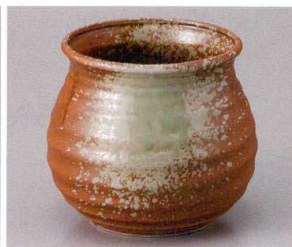

京粉引アラ入 6入 12x12.3cm  
867-3-84J 4,450円

松峰青地  
867-4-84J 5,400円 汁次(大) 6入 11.3x14.3cm 830cc  
867-5-84J 5,200円 汁次(中) 6入 10.7x12.3cm 570cc

松峰青地アラ入 6入 12x12.3cm  
867-6-84J 4,450円

萬古焼土鍋  
萬古焼IH

土鍋

織部  
867-7-84J 5,400円 汁次(大) 6入 11.3x14.3cm  
867-8-84J 5,200円 汁次(中) 6入 10.7x12.3cm 570cc

織部アラ入 6入 12x12.3cm  
867-9-84J 4,450円

灰釉アラ入 6入 11.8x12cm  
867-10-84J 4,450円

有田焼土鍋  
867-11-79J 4,400円  
白筒型出汁入 8.6x13.8cm 400cc

陶板

有田焼土鍋

867-12-1J 4,300円  
鉄結晶つづみ型出汁入れ 4入 8.5x12.8x13.7cm 430cc

867-13-1J 4,800円  
赤絵すだれつづみ型出汁入れ 4入 8.5x12.8x13.7cm 430cc

867-14-22J 2,300円  
ゆず天目アラ入 12.5x9.7cm

867-15-22J 2,350円  
ゆず天目汁次 9入 12.7x8.7x12.3cm 400cc

美濃焼土鍋

陶板・柳川焼・鉄・他  
はくはく・つづみ・つづみ・つづみ

汁次・アラ入れ

アルミ製品

コンロ・薬土瓶・その他

867-16-1J 4,300円  
鉄結晶筒型出汁入れ 4入 8.3x12x12.3cm 360cc