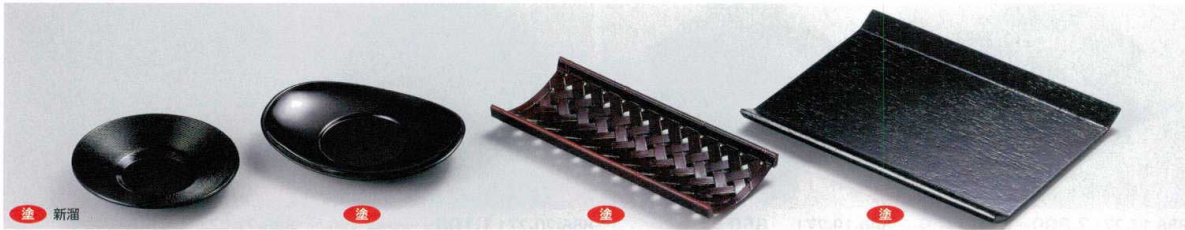

885-9-27J 650円
外朱天八角木目樽枝入 4×4×5.5cm [A]

885-10-27J 680円
黒天朱八角木目樽枝入 4×4×5.5cm [A]

885-11-27J 1,900円
朱に黒紐壺型薬味入 (小せじ付) 5.2×4cm [M]

885-12-27J 1,900円
黒に朱紐壺型薬味入 (小せじ付) 5.2×4cm [M]

885-13-27J 900円
朱黒ひも樽型七味入 6×6.5cm [A]

885-14-27J 950円
溜樽型七味入 6×6.5cm [A]

885-15-27J 2,600円
スリ漆木製ひさご七味入 6×12cm [木製]

885-16-27J 2,300円
朱黒ひもつる首型七味入 5.3×11.3cm [M]

885-17-27J 2,500円
黒歌舞伎つる首型七味入 5.3×11.3cm [M]

塗 新溜

塗

塗

塗