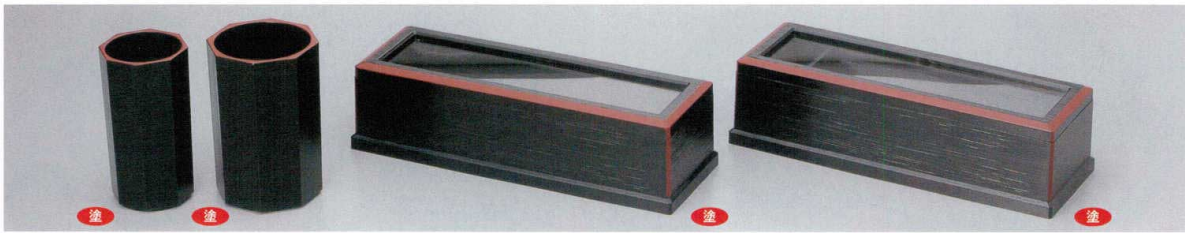

パンフレット番号	問合せ先	電話番号
20651-885	株式会社クイックパック	0564-59-3525

Lacquerware 漆器 885

漆器  
神仏器

塗

塗

塗

885-1-27J 1,400円  
黒天朱短箱カスター盆 23.2×8.6×2.9cm [A]

885-2-27J 1,200円  
黒天朱切立木目カスター盆 21.1×11.1×1.7cm [M]

885-3-27J 1,100円 (小) 21.3×10×3.7cm [A]  
885-4-27J 1,250円 (大) 21.5×13.1×4cm [A]

塗

塗

塗

塗

885-5-27J 1,450円  
黒天朱八角木目蓄立て (小) 6.5×6.5×12.8cm [A]

885-6-27J 1,600円  
黒天朱八角木目蓄立て 8.3×8.3×13.3cm [A]

885-7-27J 4,100円  
黒潤朱新元禄長番用蓄箱 (楊枝入無) 28.4×10.5×7.5cm [A] ※26cmの蓄が入ります。

885-8-27J 3,600円  
黒潤朱元禄蓄箱 (楊枝入付) 28.8×10×7.5cm [A] ※21cmの蓄が入ります。

塗

塗

塗

塗

塗

塗

塗