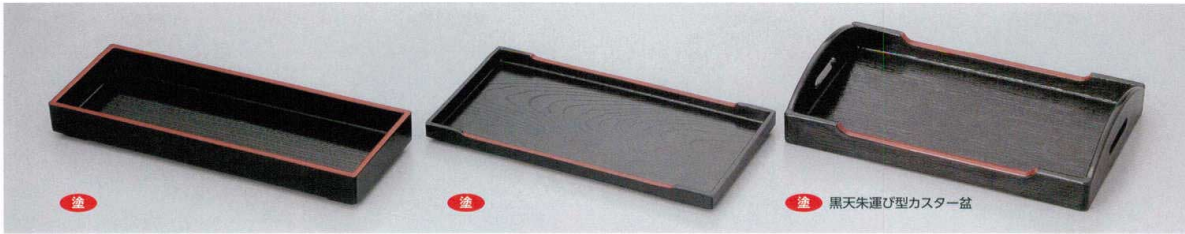

パンフレット番号	問合せ先	電話番号
20651-885	株式会社クイックパック	0564-59-3525

Lacquerware 漆器 885

漆器  
神仏器

塗

塗

塗

885-1-27J 1,400円  
黒天朱短箱カスター盆 23.2×8.6×2.9cm [A]

885-2-27J 1,200円  
黒天朱切立木目カスター盆 21.1×11.1×1.7cm [M]

885-3-27J 1,100円 (小) 21.3×10×3.7cm [A]  
885-4-27J 1,250円 (大) 21.5×13.1×4cm [A]

塗

塗

塗

塗

885-5-27J 1,450円  
黒天朱八角木目蓄立て (小) 6.5×6.5×12.8cm [A]

885-6-27J 1,600円  
黒天朱八角木目蓄立て 8.3×8.3×13.3cm [A]

885-7-27J 4,100円  
黒潤朱新元禄長番用蓄箱 (楊枝入無) 28.4×10.5×7.5cm [A] ※26cmの蓄が入ります。

885-8-27J 3,600円  
黒潤朱元禄蓄箱 (楊枝入付) 28.8×10×7.5cm [A] ※21cmの蓄が入ります。

塗

塗

塗

塗

塗

塗

塗