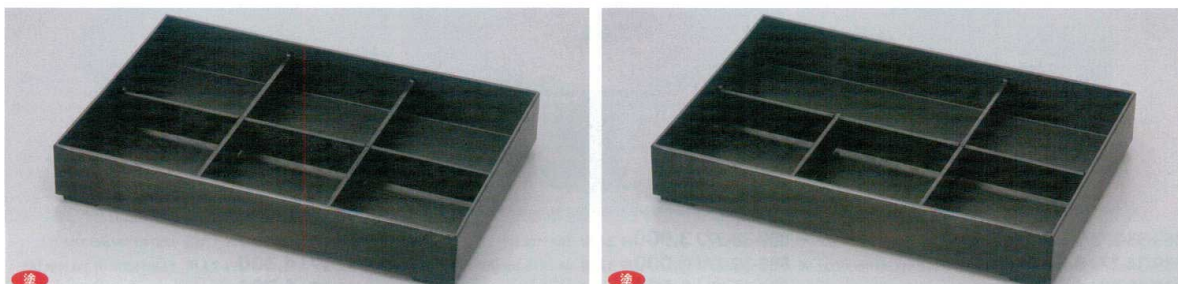

890-4-27J 2,800円
瀧(内塗無)8.5寸 布目松花堂仕切別 25.9×25.9×6.1cm

890-5-27J 3,300円
黒 8.5寸ヘギ目松花堂 仕切別 26×26×6.3cm

890-6-27J 480円
8.5寸松花堂用T字仕切のみ 23.4×12×4cm [A]

890-7-27J 900円
8.5寸用 井桁仕切のみ 23.3×23.3×4cm [A]

890-8-27J 1,000円
8.5寸用 一ツ切&五ツ仕切のみ 23.4×23.4×4cm [A]

890-9-27J 3,000円
ホワイトアクア8.5寸九ツ仕切のみ 23.5×23.5×3.6cm [A]

890-10-27J 3,900円
黒天朱尺3寸木目松花堂 仕切別 37.6×26×6.3cm [A]

890-11-27J 3,500円
黒測朱尺3寸筋舟測松花堂 仕切別 37.8×26×6.3cm [A]

890-12-27J 5,600円
瀧尺3寸布目松花堂 仕切別 38.2×26.4×6.5cm [A]

890-13-27J 800円
尺3松花堂用A仕切のみ 35.2×23.5×4cm [A]

890-14-27J 800円
尺3松花堂用B仕切のみ 35.2×23.5×4cm [A]