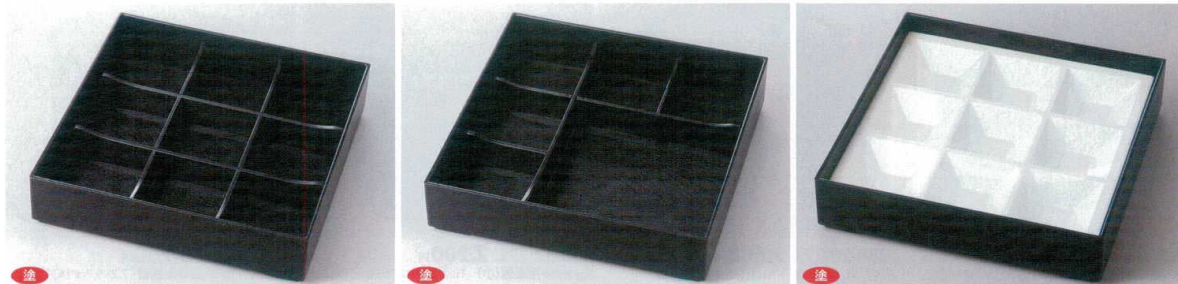

パンフレット番号	問合せ先	電話番号
20651-890	株式会社クイックパック	0564-59-3525

890 | 漆器 Lacquerware

容量(cc)は満水時目安です。

890-1-27J 2,000円
黒測朱内塗無8.5寸松花堂 仕切別 26×26×6.4cm

890-2-27J 2,600円
瀧内黒8.5寸木目松花堂 仕切別 26×26×6.4cm [A]

890-3-27J 380円
8.5寸松花堂用十字仕切のみ 23.4×23.4×4cm

890-4-27J 2,800円
瀧(内塗無)8.5寸 布目松花堂仕切別 25.9×25.9×6.1cm

890-5-27J 3,300円
黒 8.5寸ヘギ目松花堂 仕切別 26×26×6.3cm

890-6-27J 480円
8.5寸松花堂用T字仕切のみ 23.4×12×4cm [A]

890-7-27J 900円
8.5寸用 井桁仕切のみ 23.3×23.3×4cm [A]

890-8-27J 1,000円
8.5寸用 一ツ切&五ツ仕切のみ 23.4×23.4×4cm [A]

890-9-27J 3,000円
ホワイトアクア8.5寸九ツ仕切のみ 23.5×23.5×3.6cm [A]

890-10-27J 3,900円
黒天朱尺3寸木目松花堂 仕切別 37.6×26×6.3cm [A]

890-11-27J 3,500円
黒測朱尺3寸筋舟測松花堂 仕切別 37.8×26×6.3cm [A]

890-12-27J 5,600円
瀧尺3寸布目松花堂 仕切別 38.2×26.4×6.5cm [A]

890-13-27J 800円
尺3松花堂用A仕切のみ 35.2×23.5×4cm [A]

890-14-27J 800円
尺3松花堂用B仕切のみ 35.2×23.5×4cm [A]