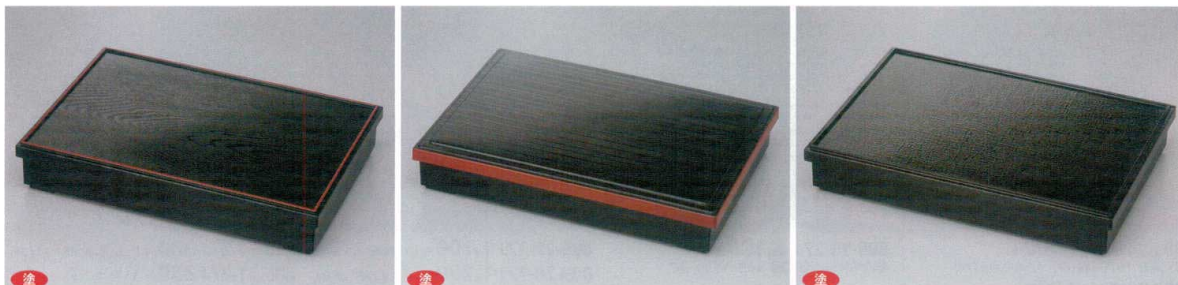

890-4-27J 2,800円
瀧(内塗無)8.5寸 布目松花堂仕切別 25.9×25.9×6.1cm

890-5-27J 3,300円
黒 8.5寸ヘギ目松花堂 仕切別 26×26×6.3cm

890-6-27J 480円
8.5寸松花堂用T字仕切のみ 23.4×12×4cm [A]

890-7-27J 900円
8.5寸用 井桁仕切のみ 23.3×23.3×4cm [A]

890-8-27J 1,000円
8.5寸用 一ツ切&五ツ仕切のみ 23.4×23.4×4cm [A]

890-9-27J 3,000円
ホワイトアクア8.5寸九ツ仕切のみ 23.5×23.5×3.6cm [A]

890-10-27J 3,900円
黒天朱尺3寸木目松花堂 仕切別 37.6×26×6.3cm [A]

890-11-27J 3,500円
黒測朱尺3寸筋舟測松花堂 仕切別 37.8×26×6.3cm [A]

890-12-27J 5,600円
瀧尺3寸布目松花堂 仕切別 38.2×26.4×6.5cm [A]

890-13-27J 800円
尺3松花堂用A仕切のみ 35.2×23.5×4cm [A]

890-14-27J 800円
尺3松花堂用B仕切のみ 35.2×23.5×4cm [A]