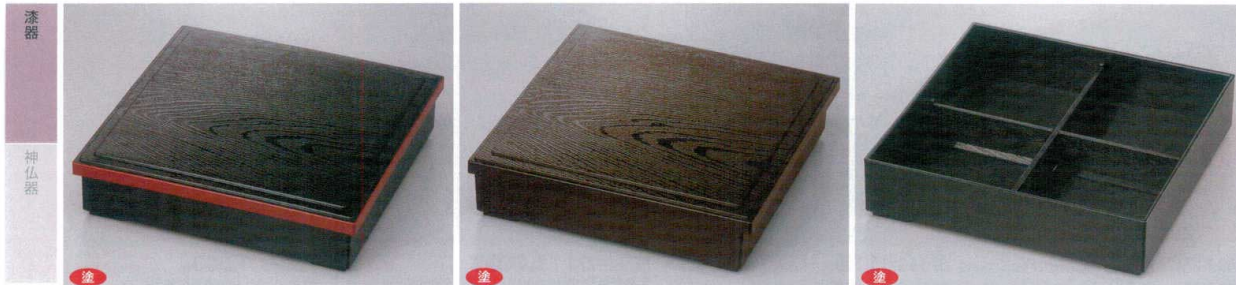

パンフレット番号	問合せ先	電話番号
20651-890	株式会社クイックパック	0564-59-3525

890 | 漆器 Lacquerware

容量(cc)は満水時目安です。

890-1-27J 2,000円
黒測朱内塗無8.5寸松花堂 仕切別 26×26×6.4cm

890-2-27J 2,600円
瀧内黒8.5寸木目松花堂 仕切別 26×26×6.4cm [A]

890-3-27J 380円
8.5寸松花堂用十字仕切のみ 23.4×23.4×4cm

890-4-27J 2,800円
瀧(内塗無)8.5寸 布目松花堂仕切別 25.9×25.9×6.1cm

890-5-27J 3,300円
黒 8.5寸ヘギ目松花堂 仕切別 26×26×6.3cm

890-6-27J 480円
8.5寸松花堂用T字仕切のみ 23.4×12×4cm [A]

890-7-27J 900円
8.5寸用 井桁仕切のみ 23.3×23.3×4cm [A]

890-8-27J 1,000円
8.5寸用 一ツ切&五ツ仕切のみ 23.4×23.4×4cm [A]

890-9-27J 3,000円
ホワイトアクア8.5寸九ツ仕切のみ 23.5×23.5×3.6cm [A]

890-10-27J 3,900円
黒天朱尺3寸木目松花堂 仕切別 37.6×26×6.3cm [A]

890-11-27J 3,500円
黒測朱尺3寸筋舟測松花堂 仕切別 37.8×26×6.3cm [A]

890-12-27J 5,600円
瀧尺3寸布目松花堂 仕切別 38.2×26.4×6.5cm [A]