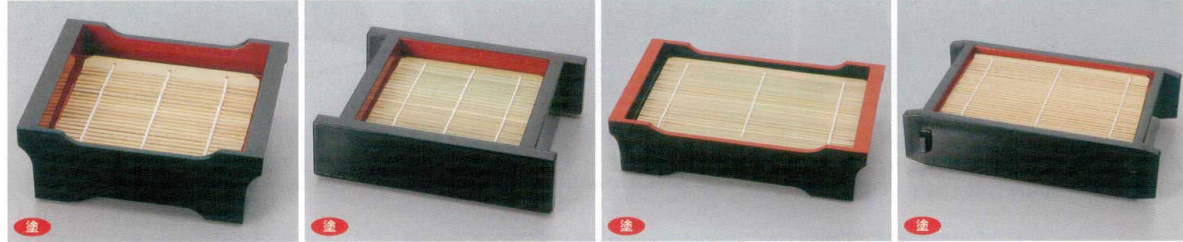

- 892-24-27J 1,800円 黒内朱貴舟三二セイロ 本体(底板付) 14.4×13×5.2cm [A]
- 892-25-27J 500円 114×114 竹ス 11.4×11.4cm [竹]
- 892-26-27J 2,500円 黒内朱DXセイロ(小) 底板無 17.2×14.1×5cm [A]
- 892-27-27J 500円 竹ス 115×117 11.5×11.7cm [竹]
- 892-28-27J 2,000円 黒天朱貴舟盛そばセイロ 本体(底板無) 20.9×13.5×5.1cm [A]
- 892-29-27J 600円 180×123 竹ス 18×12.3cm [竹]
- 892-30-27J 3,200円 黒内朱長角セイロ 本体(底板付) 23.6×15.8×6.1cm [A]
- 892-31-27J 600円 180×123 竹ス 18×12.3cm [竹]