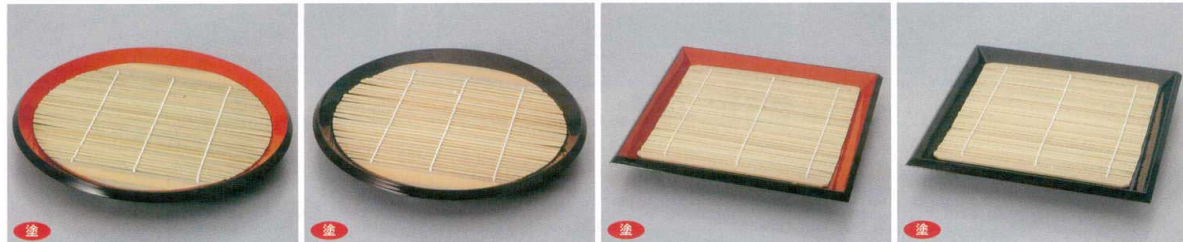

パンフレット番号	問合せ先	電話番号
20651-892	株式会社クイックパック	0564-59-3525

892 漆器 Lacquerware

容量(cc)は満水時目安です。

- 892-1-27J 1,900円 黒瀾朱三二湯筒 11.6×7.5×8cm 120cc [A]
- 892-2-27J 1,900円 朱丸湯筒(小) 14×9×9.7cm 300cc [A]
- 892-3-27J 2,900円 朱丸湯筒(大) 18×10.6×10cm 500cc [A]
- 892-4-27J 800円 朱天黒二色薬味皿 15.4×7.7×1.7cm [A]
- 892-5-27J 1,050円 朱天黒巴薬味皿 19.5×7.8×1.7cm [A]
- 892-6-27J 2,300円 黒内朱三色薬味皿 21×8×2.3cm [M]

- 892-7-27J 650円 黒天朱まゆ型千代口 8.1×6.2cm [A]
- 892-8-27J 300円 黒天朱薬味皿 8.2×1cm [A]
- 892-9-27J 950円 黒天朱瀾太千代口 8×6.2cm [A]
- 892-10-27J 320円 朱天黒瀾太薬味皿 8×1.2cm [A]
- 892-11-27J 1,200円 黒朱ヒモ3.3寸桶型つゆ入れ 10×6cm [A]
- 892-12-27J 540円 黒朱ヒモ3.3寸薬味皿 10.1×10cm [A]
- 892-13-27J 4,300円 朱新元椀角湯筒(大) 10.8×10.8×12.8cm 700cc [A]
- 892-14-27J 7,000円 黒に朱ひもDX釜あげ(小) 16.5×16cm 1000cc [M]
- 892-15-27J 6,300円 黒に朱ひもDX釜あげ 17.6×16.2cm 800cc [A]