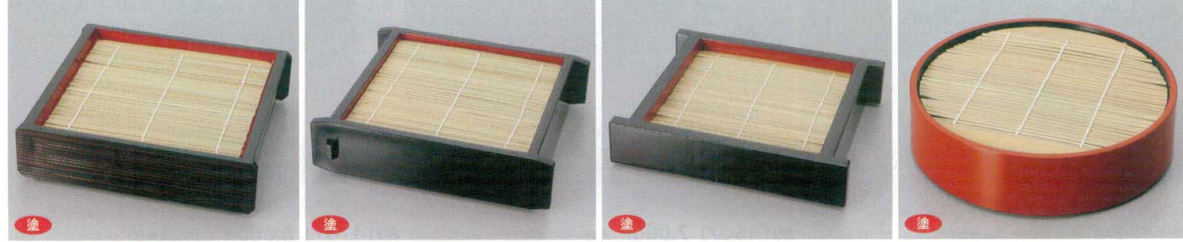

- 892-32-27J 2,900円 瀾内朱干筋角ざる 本体(底板付) 20.8×19.3×5.5cm [A]
- 892-33-27J 550円 173×173 竹ス 17.3×17.3cm [竹]
- 892-34-27J 3,400円 瀾内朱角セイロ 本体(底板付) 22.5×20.8×5.9cm [A]
- 892-35-27J 550円 173×173 竹ス 17.3×17.3cm [竹]
- 892-36-27J 3,700円 黒内朱DXセイロ(大) 本体(底板無) 23.3×20×5cm [A]
- 892-37-27J 550円 170×172 竹ス 17×17.2cm [竹]
- 892-38-27J 2,000円 朱DX丸ざる 本体(底板無) 21.5×5.7cm [A]
- 892-39-27J 550円 φ198 竹ス 19.8cm [竹]