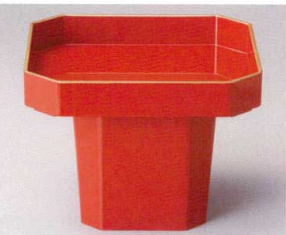

塗

897-20-27J 3,200円 ルリアクアGC塗三ツ山盛器 19.5×13×7.1cm [A]

塗

897-21-27J 3,400円 グリーン雲/黒乾漆遠山盛器 24×13×12.5cm [A]

897-22-27J 3,800円 二色金箔9.5寸安城盛器 28.9×13×3.9cm [A]

塗

897-23-27J 4,200円 黒乾漆タキ尺1信玄盛器 33.7×16.4×12.7cm [A]

塗

897-24-27J 6,800円 二色金箔尺1信玄盛器 33.7×16.4×12.7cm [A]

897-25-27J 2,500円 朱天金6.5寸三宝 19.7×19.7×14.5cm

897-26-27J 12,000円 黒内朱(女の子用)噴初膳セット高杯付 27.5×27.5×5.6cm

897-27-27J 12,000円 総朱(男の子用)噴初膳セット高杯付 27.5×27.5×5.6cm