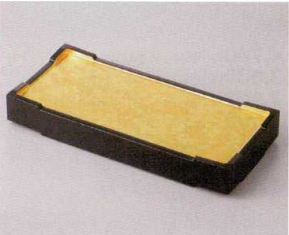

塗

897-22-27J 3,800円 二色金箔9.5寸安城盛器 28.9×13×3.9cm [A]