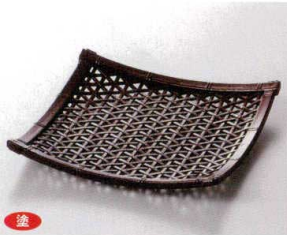

塗

897-4-27J 2,800円 溜6寸角山路盛器 19×19×4cm [A]

塗 消し溜

897-5-27J 3,000円 7.5寸長角山路盛器 22.4×16.4×4.5cm [A]
897-6-27J 3,500円 8.5寸長角山路盛器 25.2×16.4×4.5cm [A]

897-7-27J 1,900円 小笹皿(特大) 30×13cm
897-8-27J 1,670円 小笹皿(大) 23×11.5cm
897-9-27J 1,280円 小笹皿(中) 18×9cm
897-10-27J 1,240円 小笹皿(小) 16×9cm

塗 茶パール

897-11-27J 1,050円 5.5寸やすらぎ三角平皿 16.4×15.8×4.3cm [A]
897-12-27J 1,200円 7寸やすらぎ三角平皿 20.7×19.6×5.4cm [A]

塗

897-13-27J 1,100円 茶パール5.5寸やすらぎ角皿 16.8×16.8×2.7cm [A]

塗

897-14-27J 1,500円 茶パール7寸やすらぎ箕 21.8×19.6×6.1cm [A]