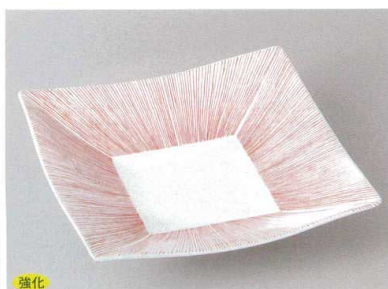

96-7-23J 5,000円 Land五角盛鉢 16×16×7cm

96-8-23J 5,000円 弥七田黒織部五角盛鉢 16×16×7cm

96-9-27J 5,500円 鶴ラスタ-向付 24.5×14.5×4cm

96-10-35J 5,200円 条根織部四ツ足舟向付 26.5×9.5×5.8cm

96-11-33J 5,100円 黒織部スミ切向付 16.5×9.3×4.5cm

96-12-79J 5,700円 ラスタ-金タキ向付 17.6×16×5.5cm

96-13-22J 5,300円 千本赤十草正角6.0深皿 18.5×18.5×5cm

96-14-23J 5,100円 芙蓉高台向付 16.8×8.3cm

96-15-23J 5,100円 青しめ古染山水精円向付 17.6×14×7cm