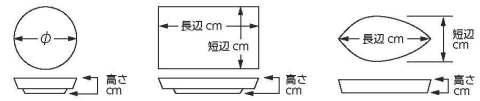

パンフレット番号	問合せ先	電話番号
20652-108	株式会社クイックパック	0564-59-3525

108 前菜皿
Appetizer Plate

- 刺身
- 向付
- 中鉢
- 小鉢
- 小付
- 珍珠
- 松花堂

陶

陶

<p>108-101-053 4,500円 織部足付布目和皿(20×2)</p>	<p>108-102-303 4,500円 一珍ラスターヒワ吹8.5焼物皿(25.8×13.3×5.5)</p>	<p>108-103-053 5,000円 炭化土切立7.5皿(22.1×2.8)</p>
---	---	--