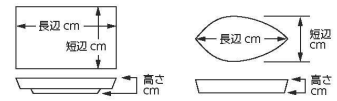

パンフレット番号	問合せ先	電話番号
20652-132	株式会社クイックパック	0564-59-3525

132 焼物皿
Plate for Grilled Food

珍珠	132-101-353 2,400円 月光23cm長丸皿 (23.3×15.5×3)	132-102-743 1,970円 ヒワ吹格子小判焼物皿 (21.3×13.5×1.6)	132-103-743 1,900円 織部ストライプ7.0長角皿 (20×14.4×2)	132-104-783 1,560円 南蛮乱十草7.0焼物皿 (20.3×14×2.3)
----	---	--	---	---