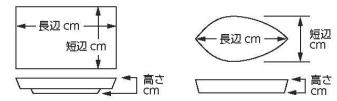

パンフレット番号	問合せ先	電話番号
20652-142	株式会社クイックパック	0564-59-3525

142 焼物皿  
Plate for Grilled Food

刺身					
向付					
中鉢					
小鉢					
小付					
珍珠	142-101-353 <b>1,500円</b> 吉祥小紋 市松焼物皿 (19.5×12.7×2.5)	142-102-743 <b>1,600円</b> 鉄砂エンボス仕切皿 (18.7×12.3×2.1)	142-103-783 <b>1,600円</b> 青白磁 エンボス仕切皿 (18.7×12.3×2.1)	142-104-743 <b>1,350円</b> 鉄砂エンボス長角皿 (17×10.8×2.5)	142-105-783 <b>1,350円</b> 青白磁 エンボス長角皿 (17×10.8×2.5)
松花堂					
前菜皿					
付出皿					
焼物皿					
天皿					
香水					
蓋物	142-201-763 <b>1,500円</b> おぼろ月浜付焼物皿 (19.5×10.3×2)	142-202-353 <b>1,350円</b> 月光17cm長丸皿 (17×11.5×2.8)	142-203-303 <b>1,200円</b> 灰釉染付焼物皿 (17.6×14.5×2.5)	142-204-783 <b>1,200円</b> 黒化粧一珍5.0長角皿 (15.5×12×1.3)	142-205-473 <b>1,000円</b> 織部青海波長角取皿 (14.6×11.2×1.3)
蒸籠 土氣蒸し					
小皿					
和皿					
多用皿					
多用鉢					
盛込鉢	142-301-783 <b>1,100円</b> 紫陽花 長角銘々皿ムラサキ (14.8×11.5×1)	142-302-783 <b>1,100円</b> 紫陽花 長角銘々皿グレー (14.8×11.5×1)	142-303-783 <b>1,100円</b> 彫唐草 長角銘々皿ムラサキ (14.5×11.3×1)	142-304-783 <b>1,100円</b> 彫唐草 長角銘々皿グレー (14.5×11.3×1)	142-305-473 <b>1,000円</b> 藍十草長角取皿 (14.6×11.4×1.4)
盛込皿					
酒器					
フリー カップ					
そば用品 薬味皿					
めん皿					
丼 多用丼					
液仕見焼 特選	142-401-783 <b>1,100円</b> 青海波 長角銘々皿 ムラサキ (14.5×11.3×1.1)	142-402-783 <b>1,100円</b> 青海波長角銘々皿 グレー (14.5×11.3×1.1)	142-403-473 <b>1,000円</b> あけぼの長角銘々皿 (16×11.5×3)	142-404-793 <b>930円</b> 織部長角銘々皿 (14×9.5×2.2)	142-405-793 <b>720円</b> 布目帯ライン長角銘々皿 (14×9.5×2)
茶漬碗 飯碗					
土瓶 ポット 急須					
湯呑 干茶					
カスター 卓上小物					
箸置					
レンジ スプーン					
灰皿	142-501-403 <b>750円</b> 藍染の器 長角皿 (18×9.8×2.5)	142-502-743 <b>980円</b> 唐津化粧精円5.5皿 (16.2×11.8×1.5)	142-503-403 <b>650円</b> 青白磁 長角皿 (16.3×10.8×2)	142-504-743 <b>920円</b> 紺袖長角銘々皿 (14.4×11.2×1.7)	142-505-703 <b>820円</b> 粉引らせん長角銘々皿 (14.4×11.2×1.7)