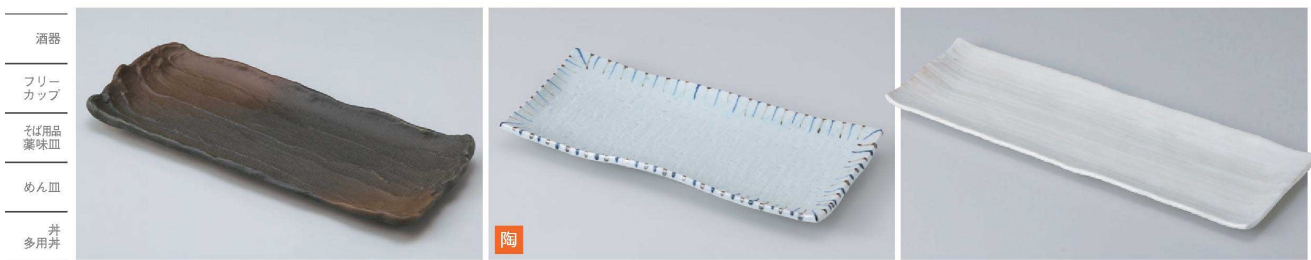

パンフレット番号	問合せ先	電話番号
20652-146	株式会社クイックパック	0564-59-3525

146 さんま皿
Plate for Pacific Saury

珍珠	146-101-353 2,400円 うのふエメラルドグリーンスクエア-29cm長角皿 (29×12×2.5)	146-102-513 1,900円 手折り粉引ハチテンサンマ皿 (32.5×10.3×3.5)	146-103-783 2,300円 四ツ足銀彩さんま皿 (31.5×10×4.5)
----	---	--	--

蓋物	146-201-783 2,300円 トルコ真入さんま皿 (28×13×3)	146-202-353 2,180円 笹みどりサンマ皿 (27×12×3)	146-203-743 2,540円 緑彩真入長魚皿 (小) (29.5×12×2.8)
----	--	---	--

盛込鉢	146-301-263 2,050円 白マツちぎり35cm角長皿 (35×11×1.8)	146-302-353 2,500円 漆(赤刷毛)スクエア-長角皿 (29×12×2)	146-303-353 2,000円 風月サンマ皿 (29×12.8×4.1)
盛込皿			