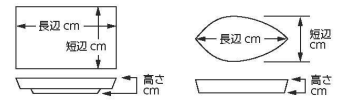

パンフレット番号	問合せ先	電話番号
20652-146	株式会社クイックパック	0564-59-3525

146 さんま皿
Plate for Pacific Saury

珍珠	146-101-353 2,400円 うのふエメラルドグリーンスクエア-29cm長角皿 (29×12×2.5)	146-102-513 1,900円 手折り粉引ハチテンサンマ皿 (32.5×10.3×3.5)	146-103-783 2,300円 四ツ足銀彩さんま皿 (31.5×10×4.5)