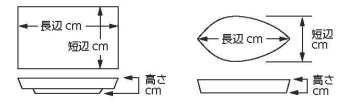

パンフレット番号	問合せ先	電話番号
20652-148	株式会社クイックパック	0564-59-3525

148 さんま皿
Plate for Pacific Saury

刺身 向付 中鉢 小鉢 小付

珍珠 148-101-613 1,600円 白染32cm長皿 (32.5×10.8×2.5)

陶 148-102-793 1,440円 白流水特長皿 (33.2×9.8×2)

148-103-263 1,500円 粉引33.5cm波細角皿 (33.5×10×2.4)