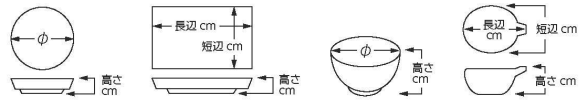

パンフレット番号	問合せ先	電話番号
20652-154	株式会社クイックパック	0564-59-3525

154 天皿 香水付
Plate for Tempura with Sauce Bowl

154-101-303 **2,700円**
深海青磁波彫6.3皿 (18.8×2.4)
154-102-303 **1,050円**
深海青磁丸香水 (8.9×4)

154-103-153 **2,500円**
わ角天皿 白 (21.3×21×2.4)
154-104-153 **900円**
わ香水 白 (12.3×12×4.8)

154-105-153 **2,500円**
わ角天皿 黒 (21.3×21×2.4)
154-106-153 **900円**
わ香水 黒 (12.3×12×4.8)