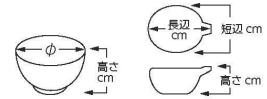

パンフレット番号	問合せ先	電話番号
20652-156	株式会社クイックパック	0564-59-3525

156 香水
Sauce Bowl

刺身					
向付					
中鉢					
小鉢					
小付	156-101-473 900円 コスライン香水 (12.5×12×4.5)	156-102-793 980円 ウノネリ込香水 (12.8×10.6×3.5)	156-103-633 890円 黄地白刷毛 香水 (13×12×4.5)	156-104-633 890円 織部乱刷毛 香水 (12.3×12×4.8)	156-105-743 870円 一本線香水 (10.5×10.5×4)
珍珠					
松花堂					
前菜皿					
付出皿					
焼物皿					
天皿	156-201-153 900円 クレイブルー 京とんすい (13×12×5)	156-202-353 850円 粉引香水 (15.5×13×4.8)	156-203-353 850円 黒結晶香水 (15.5×13×4.8)	156-204-353 830円 黄瀬戸織部 香水 (12.9×11.4×4.8)	156-205-513 830円 均窯ブルー香水 (13×11.5×4.8)
香水					
蓋物					
蒸碗 土灰蒸し					
小皿					
和皿	156-301-783 1,100円 志野塗分香水 (13.1×12.7×5.5)	156-302-763 1,030円 天目香水(大) (14.3×12.8×6.7)	156-303-513 830円 均窯グリーン香水 (13.1×11.5×4.8)	156-304-743 810円 刷毛目軽かる香水(黒) (15.5×12.4×4.3)	156-305-743 810円 刷毛目軽かる香水(白) (15.5×12.4×4.3)
多用皿					
多用鉢					
盛込鉢					
盛込皿					
酒器					
フリー カップ	156-401-703 880円 白タタキ香水 (13×12.2×5)	156-402-743 760円 京十草香水(小) (13×12.5×5.2)	156-403-743 840円 南蛮香水 (12.9×10.4×4)	156-404-263 750円 天目塗り分けとんすい (13×12.5×4.5)	156-405-703 820円 貫入オフケ厚口香水 (13.2×12.3×4.5)
そば用品 薬味皿					
めん皿					
井 多用井					
液住見換 特選					
茶漬碗 飯碗	156-501-703 820円 黒白吹厚口香水 (13.2×12.3×4.5)	156-502-353 750円 武蔵香水 (13.2×12.5×5)	156-503-353 750円 グレー白刷毛 香水 (13.2×12.5×5)	156-504-153 700円 白吹天目香水 (13.5×12.5×4.5)	156-505-353 700円 グリーン天目 香水 (13.2×12.5×5)
土瓶 ポット 急須					
湯呑 干茶					
カスター 卓上小物					
箸置					
レンジ スプーン					
灰皿	156-601-703 720円 白釉香水 (12.5×11.5×4.8)	156-602-703 720円 黒釉香水 (12.5×11.5×4.8)	156-603-163 680円 青磁香水 (12.8×11.3×6)	156-604-153 700円 クレイページュ とん水 (13.5×12.5×4.5)	156-605-763 860円 平目香水 (12.8×11.8×5.3)