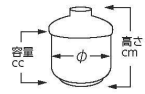

パンフレット番号	問合せ先	電話番号
20652-166	株式会社クイックパック	0564-59-3525

166 蒸碗
Small Lidded Bowl for Steaming

166-101-353 3,400円 銀彩オレンジ捻り小むし碗 (7.5×8.3-100cc)	166-102-743 3,340円 ラスター華華むし碗(小) (7.5×7.3-130cc)	166-103-513 3,500円 緑巻金彩刷毛 小むし碗 (6.8×7.8-150cc)	166-104-073 2,800円 赤絵小むし碗 (6.7×7.5-135cc)	166-105-783 2,800円 ピンク吹武蔵野むし碗 (6.7×8.5-160cc)
--	--	---	--	--