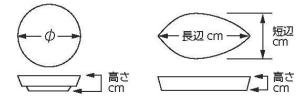

パンフレット番号	問合せ先	電話番号
20652-174	株式会社クイックパック	0564-59-3525

174 小皿(丸)  
Small Plate (Round)

刺身						
向付						
中鉢						
小鉢						
小付	174-101-313 <b>270円</b> みどり釉型入2.8皿 (9×1.8)	174-102-313 <b>260円</b> みどり釉型入2.5皿 (7.9×1.5)	174-103-473 <b>270円</b> 黒伊賀型入2.8皿 (9×1.6)	174-104-513 <b>260円</b> 黒伊賀吹型入2.5皿 (7.9×1.5)	174-105-313 <b>270円</b> 白吹青磁型入2.8皿 (9×1.8)	174-106-513 <b>260円</b> 白吹青磁型入2.5皿 (7.9×1.5)
珍珠						
松花堂						
前菜皿						
付出皿						
焼物皿						
天皿	174-201-403 <b>350円</b> 伊賀釉 2.8深口皿 (8.2×2.4)	174-202-313 <b>280円</b> 黒伊賀うず深口2.7皿 (8.2×2.4)	174-203-313 <b>280円</b> 青磁うず深口2.7皿 (8.2×2.4)	174-204-313 <b>290円</b> 麻の葉深口2.7皿 (8.2×2.4)	174-205-313 <b>290円</b> 乱線深口2.7皿 (8.2×2.4)	174-206-163 <b>270円</b> 玉淵2.8青海波 (9.1×1.9)
香水						
蓋物						
蒸碗 土紙蒸し						
小皿						
和皿	174-301-203 <b>270円</b> 天目玉淵3.0皿 (9×2.1)	174-302-563 <b>280円</b> 白 3.3小皿 (10.2×2)	174-303-313 <b>240円</b> 白玉淵3.0皿 (9.5×2.4)	174-304-473 <b>230円</b> 白バタ皿 (9×2)	174-305-203 <b>200円</b> 白2.8皿 (8.4×1.9)	174-306-513 <b>170円</b> 白ウス口3.3皿 (10×1.7)
多用皿						
多用鉢						
盛込鉢						
盛込皿						
酒器						
フリー カップ	174-401-243 <b>360円</b> 天目滴豆皿 (7.5×1.8)	174-402-243 <b>360円</b> 岸志野梅紋豆皿 (7.5×1.8)	174-403-153 <b>360円</b> 二彩市松豆皿 (7.5×1.8)	174-404-153 <b>360円</b> 二彩吹豆皿 (7.5×1.8)	174-405-153 <b>360円</b> もみじ豆皿 (7.5×1.8)	174-406-153 <b>360円</b> 美濃イガ豆皿 (7.5×1.8)
そば用品 薬味皿						
めん皿						
井 多用井						
液仕換 特選						
茶漬碗 飯碗	174-501-053 <b>850円</b> マツ梅3寸皿(9.4×2)	174-503-473 <b>330円</b> ピンク吹3.0皿(9.3×2.6)	174-505-473 <b>330円</b> 厚口十草3.0皿(9.2×2)	174-507-473 <b>330円</b> 吹盛3.0皿(9.2×2)	174-509-313 <b>270円</b> 間取祥瑞玉淵2.8皿 (9×2)	174-510-313 <b>250円</b> 滴刷毛型入2.5皿 (7.9×1.5)
土瓶 ポット 急須	174-502-053 <b>800円</b> マツ梅2.5寸皿(8×2)	174-504-473 <b>300円</b> ピンク吹2.5皿(7.9×2.5)	174-506-473 <b>300円</b> 厚口十草2.5皿(7.6×2)	174-508-473 <b>300円</b> 吹盛2.5皿(7.6×2)		
湯呑 干茶						
カスター 卓上小物						
箸置						
レンジ スプーン						
灰皿	174-601-303 <b>270円</b> 緑吹二色刷毛玉淵3.0皿(9.6×2.4)	174-603-303 <b>270円</b> 鉄結晶抜き乱線玉淵3.0皿(9.6×2.4)	174-605-473 <b>330円</b> 丸紋3.0皿(9.3×2.4)	174-607-473 <b>300円</b> アミ目反3.3皿(10.2×2.8)	174-609-203 <b>300円</b> 市松3.3深皿(9.8×2.8)	174-611-203 <b>300円</b> 十草3.3深皿(9.8×2.8)
	174-602-303 <b>260円</b> 緑吹二色刷毛玉淵2.8皿(9.1×2)	174-604-303 <b>260円</b> 鉄結晶抜き乱線玉淵2.8皿(9.1×2)	174-606-473 <b>300円</b> 丸紋2.5皿(7.7×2.5)	174-608-473 <b>270円</b> アミ目反2.8皿(9×2.5)	174-610-203 <b>270円</b> 市松2.8深皿(8.8×2.5)	174-612-203 <b>270円</b> 十草2.8深皿(8.8×2.5)