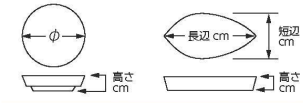

パンフレット番号	問合せ先	電話番号
20652-190	株式会社クイックパック	0564-59-3525

190 組皿・組鉢
Set of Plates, Set of Bowls

刺身				
向付				
中鉢				
小鉢				
小付				
珍珠	190-101-743 2,000円 ビードロ紅葉6.0三ツ足皿(19×3.8)	190-104-563 2,000円 黄窯変 6.0三ツ足皿(18.3×3.8)	190-107-793 1,800円 ウノフネリ込7.0小判皿(22.5×15)	190-109-513 1,650円 菊割 青白18cm丸皿(18.5×2.8)
松花堂	190-102-743 1,500円 ビードロ紅葉5.0三ツ足皿(15.5×3.4)	190-105-563 1,400円 黄窯変 5.0三ツ足皿(16×3)	190-108-793 1,400円 ウノフネリ込6.0小判皿(17.5×12.5)	190-110-513 1,490円 菊割 青白16.5cm丸皿(16.5×2.5)
前菜皿	190-103-743 950円 ビードロ紅葉4.0三ツ足皿(13×3)	190-106-563 1,100円 黄窯変 4.0三ツ足皿(14×3.3)		190-111-513 1,400円 菊割 青白14.5cm丸皿(14.5×2.3)
付出口				
焼物皿				
天皿				
香水				
蓋物	190-201-083 1,250円 変わり菱紋7.0皿(21.6×2.9)	190-204-083 1,250円 むじな菊7.0皿(21.6×2.9)	190-207-083 1,250円 おふけとちりうず7.0皿(21.6×2.9)	190-210-083 1,250円 縞格子7.0皿(21.6×2.9)
蒸籠土灰蒸し	190-202-083 1,000円 変わり菱紋6.0皿(18.3×2.5)	190-205-083 1,000円 むじな菊6.0皿(18.3×2.5)	190-208-083 1,000円 おふけとちりうず6.0皿(18.3×2.5)	190-211-083 850円 縞格子5.0皿(15.7×2.5)
小皿				
和皿				
多用皿				
多用鉢				
盛込鉢	190-301-523 650円 リース青5.0浅鉢(17×4)	190-304-523 650円 しだれ十草青5.0浅鉢(16.4×4.5)	190-307-523 650円 夢の花青5.0浅鉢(16×4.5)	190-310-013 610円 ザブラ 伊賀マット5.0浅井(16.5×4.7)
盛込皿	190-302-523 510円 リース青4.0浅鉢(14.2×4.4)	190-305-523 510円 しだれ十草青4.0浅鉢(13.6×4.3)	190-308-523 510円 夢の花青4.0浅鉢(13.5×4.4)	190-311-013 530円 ザブラ 伊賀マット4.0浅井(14.2×4.5)
酒器	190-303-523 450円 リース青3.3浅鉢(11.4×3.6)	190-306-523 440円 しだれ十草青3.3浅鉢(11.1×3.5)	190-309-523 440円 夢の花青3.3浅鉢(11.1×3.4)	190-312-013 430円 ザブラ 伊賀マット3.3浅井(11.2×3.6)
フリーカップ				
そば用品				
薬味皿				
めん皿				
井多用井				
液仕見焼特選	190-401-403 470円 青地 深口5.0皿(16.3×4)	190-404-403 460円 花づくし5.0浅鉢(16.1×4.4)	190-407-793 400円 カラクサ5.0小鉢(16.8×4)	190-410-403 1,070円 青白磁 新型 8.0皿(23.8×3.3)
茶漬碗飯碗	190-402-403 400円 青地 深口4.0皿(14×3.5)	190-405-403 360円 花づくし4.0浅鉢(14×4)	190-408-793 330円 カラクサ4.0小鉢(14×3.5)	190-411-403 710円 青白磁 新型 6.0皿(18.5×2.7)
土瓶ポット急須	190-403-403 320円 青地 深口3.5皿(11×3)	190-406-403 300円 花づくし3.3浅鉢(11.3×3.5)	190-409-793 280円 カラクサ3.3小鉢(11.1×3.3)	190-412-403 570円 青白磁 新型 5.0皿(16×2.4)
湯呑干茶				
カスター卓上小物				
箸置				
レンゲスプーン				
灰皿	190-501-413 520円 吹墨十草 三角5.0皿(16.5×3.2)	190-503-743 1,980円 粉引塗分け取皿(16×14.5×1.8)	190-505-403 400円 黒潮5.0浅鉢(17×4)	190-507-403 540円 平安雅深口5.0皿(16.5×4.3)
	190-502-413 380円 吹墨十草 三角3.5皿(12.1×2.5)	190-504-743 1,620円 粉引塗分け銘々皿(13.3×12.3×1.2)	190-506-403 340円 黒潮4.0浅鉢(14×4)	190-508-403 470円 平安雅深口4.0皿(14×3.5)
				190-509-403 350円 平安雅深口3.5皿(11×2.8)