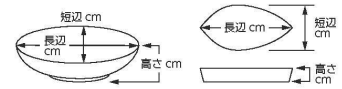

パンフレット番号	問合せ先	電話番号
20652-208	株式会社クイックパック	0564-59-3525

208 多用鉢(楕円・変形)
Versatile Shallow Bowl (Oval, Odd Shaped)

刺身				
向付				
中鉢				
小鉢				
小付				
珍味				
松花堂				
前菜皿	208-101-353 5,550円 メタル釉 ちぎり角大鉢(26.5×21.5×5)	208-102-783 5,200円 ラスタ花散らし変型楕円鉢ブルー(26×18×7)	208-103-053 3,200円 粉引印花紋楕円鉢(21×19.5×6.3)	208-104-743 3,650円 唐津化粧楕円盛鉢(28×14.3×6.3)
付出血				
焼物皿				
天皿				
香水				
蓋物				
蒸碗 土製蒸し				
小皿				
和皿	208-201-013 2,700円 錆黒たわみ大鉢(22×18.5×7.4)	208-202-263 2,400円 黒釉だ円盛皿(22.8×19.3×5.6)	208-203-513 2,000円 オーロラ間取桜9°ペーカー(24×21.7×4.5)	208-204-163 1,800円 粉引たたきだ円中鉢(23.8×17.2×6.7)
多用皿				
多用鉢				
盛込鉢				
盛込皿				
酒器				
フリー カップ				
そば用品 薬味皿				
めん皿	208-301-263 2,500円 窯変粉引 楕円鉢(22.5×20.5×4)	208-302-013 2,300円 岩清水水玉両手付鉢大(25.5×20×6)	208-303-013 1,500円 測茶うのふ おにぎり鉢(21×17.5×5.5)	208-304-523 2,500円 斑点粉引楕円盛鉢(24×18.5×6)
井 多用井				
液性見換 特選				
茶漬碗 飯碗				
土瓶 ポット 急須				
湯呑 干茶				
カスター 卓上小物				
箸置				
レンジ スプーン				
灰皿	208-401-013 2,300円 越前水玉両手付鉢大(25.5×20×6)	208-402-013 2,300円 スカイ両手付鉢大(25.5×20×6)	208-403-013 2,300円 白唐津両手付鉢大(25.5×20×6)	208-404-013 2,300円 砂貫入両手付鉢大(25.5×20×6)