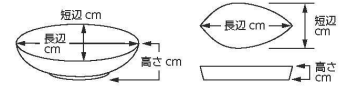

パンフレット番号	問合せ先	電話番号
20652-210	株式会社クイックパック	0564-59-3525

210 多用鉢(楕円・変形)
Versatile Shallow Bowl (Oval, Odd Shaped)

刺身				
向付				
中鉢				
小鉢				
小付				
珍味				
松花堂			陶	
前菜皿	210-101-613 2,600円 桜志野 長盛皿 (31.8×15×4.6)	210-102-353 5,300円 プラチナスクエアオーバルポート (31×16.5×4)	210-103-523 4,150円 織部春秋楕円盛鉢 (32×15.5×5)	210-104-543 3,200円 黒釉 舟型大鉢 (30×16×6.2)
付出皿				
焼物皿		陶		
天皿				
香水				
蓋物				
蒸籠 土瓶蒸し				
小皿				
和皿	210-201-513 2,600円 オリベニ彩石目小判皿(大) (32.7×13.8×4)	210-202-513 2,300円 黄瀬戸オリベタ円多用鉢 (28×16.2×4.7)	210-203-353 2,250円 白唐津 舟型鉢 (32.5×13×5)	210-204-163 2,400円 赤彩長盛皿 (31.7×15×4.5)
多用皿				
多用鉢				
盛込鉢				
盛込皿				
酒器				
フリー カップ				
そば用品 薬味皿				
めん皿	210-301-153 2,200円 白友禅 長盛皿 (29×14.5×4.8)	210-302-153 2,200円 黒友禅 長盛皿 (29×14.5×4.8)	210-303-473 1,850円 うのふ盛込鉢 (29×13×5)	210-304-473 1,850円 黒油滴盛込鉢 (29×13×5)
井 多用井				
液性見換 特選				
茶漬碗 飯碗				
土瓶 ポット 急須				
湯呑 干茶				
カスター 卓上小物				
箸置				
レンゲ スプーン	陶		陶	
灰皿	210-401-843 2,700円 志野11.0小判皿 (33×16.5×4.5)	210-402-633 1,900円 乱刷毛 舟型盛皿 (32.5×13.7×4)	210-403-563 1,750円 織部楕円長皿 (29.2×12×3)	210-404-413 1,880円 ブラウンエッチ 楕円鉢 (23.5×17.4×4.8)