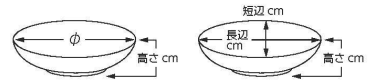

パンフレット番号	問合せ先	電話番号
20652-212	株式会社クイックパック	0564-59-3525

212 多用鉢(丸)
Versatile Shallow Bowl (Round)

刺身					
向付					
中鉢					
小鉢					
小付					
珍珠	212-101-603 3,700円 青磁菊型19cmボール (19.2×7.5)	212-102-353 2,450円 風月ストライプ7.0鉢 (20.5×6.5)	212-103-543 2,800円 東風石目6.5ボール(20.4×7.5) 212-104-543 1,500円 東風石目5.5ボール(17×6.2)	212-105-333 1,900円 紺青花大鉢 (23×6.5)	212-106-573 2,400円 朱雲 玉洲6.0浅井(19×7) 212-107-573 1,500円 朱雲 玉洲5.5浅井(17×5.7)
松花堂					
前菜皿					
付出皿					
焼物皿					
天皿					
香水					
蓋物	212-201-313 2,100円 白うのふ 花型ボウル23cm (23.3×6.5)	212-202-263 2,000円 RINKA 茶 23.5cm盛鉢 (23.3×6.5)	212-203-513 1,900円 オーロラ間取桜7.0鉢 (21.6×6.5)	212-204-313 1,700円 古伊万里唐草6.0鉢 (19×7)	212-205-513 1,900円 オーロラ京千段7.0鉢 (21×6.2)
蒸碗 土氣蒸し					
小皿					
和皿					
多用皿					
多用鉢					
盛込鉢	212-301-263 1,950円 湧水24cm盛鉢 (24×22.8×6)	212-302-633 1,550円 いぶし 20.5cm鉢(20.4×6.6) 212-303-633 1,100円 いぶし 17cm鉢(17.1×5.6)	212-304-353 1,550円 シナモン7.0鉢 (21×5.3)	212-305-353 1,550円 オリーブ7.0鉢 (21×5.3)	212-306-253 1,500円 御影21.5cm/バスタ皿 (21.5×4)
盛込皿					
酒器					
フリー カップ					
そば用品 薬味皿					
めん皿					
井 多用井					
液性見焼 特選	212-401-543 1,600円 白雪青海波6.5ボール(19.7×7.2) 212-402-543 1,100円 白雪青海波5.5ボール(17.3×6) 212-403-543 800円 白雪青海波4.8ボール(15.3×5.5)	212-404-543 1,500円 新錦括り手6.5鉢 (20.3×6.4)	212-405-013 1,250円 藍染スカイ6.0浅鉢 (19×4.2)	212-406-013 1,250円 藍染ヒワ6.0浅鉢 (19×4.2)	212-407-633 1,050円 DN(WH)ボウル20 (19.8×6.8)
茶漬碗 飯碗					
土瓶 ポット 急須					
湯呑 干茶					
カスター 卓上小物					
箸置					
レンジ スプーン					
灰皿	212-501-543 1,500円 十六夜6.5ボール(19.7×7.2) 212-502-543 1,000円 十六夜5.5ボール(17.3×6) 212-503-543 780円 十六夜4.8ボール(15.3×5.5)	212-504-163 1,080円 藍唐草 軽量5.5ボール (17.3×6.3)	212-505-513 830円 大地5.5ボール (17.5×6)	212-506-413 800円 古葉の旅 こげ茶 5.0鉢 (16.5×5.5)	212-507-413 800円 古葉の旅 刷毛目 5.0鉢 (16.5×5.5)