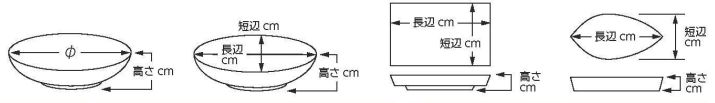

パンフレット番号	問合せ先	電話番号
20652-214	株式会社クイックパック	0564-59-3525

214 多用鉢(丸・変形・片口)
Versatile Shallow Bowl (Round, Odd Shaped, Lipped)

刺身				
向付				
中鉢				
小鉢				
小付				
陶				
珍珠	214-101-743 8,000円 織部7.0角鉢(20.5×20.5×8.3)	214-102-263 9,400円 志野赤絵片口8.0鉢(24.5×19.5×8.7)	214-103-253 7,920円 黄灰釉6寸大鉢(19.5×7)	214-104-353 7,200円 メタル釉 律24cm大鉢(23.5×6.5)
松花堂				
前菜皿				
付出皿				
焼物皿				
天皿				
香水				
蓋物	214-201-573 6,800円 黄粉引片口盛鉢十草(24.5×6.5)	214-202-303 5,600円 赤絵安南片口6.5鉢(20×14.8×7.8)	214-203-573 5,300円 黄粉引椿文木瓜鉢(20.5×19×6.8)	214-204-573 5,300円 黄粉引カブラ瓜型盛鉢(21×19×7.3)
蒸籠 土氣蒸し				
小皿				
和皿				
多用皿				
多用鉢				
陶				
盛込鉢	214-301-473 4,350円 花万磨手びねり鉢(20×7.7)	214-302-163 3,400円 粉引タタキ楕円大鉢(26×23×7.8)	214-303-053 5,000円 紫白サラダボール(18.5×18×8.5)	214-304-523 4,500円 織部春秋三ツ足大鉢(21×19×8)
盛込皿				
酒器				
フリー カップ				
そば用品 薬味皿				
めん皿				
井 多用井				
流仕見換 特選	214-401-783 4,700円 梨地茶刷毛目6.5片口鉢(21×18×9)	214-402-633 3,500円 白黒ストライプ 7.0井(21.7×9)	214-403-243 2,700円 刷毛巻荒引大鉢(23.5×9)	214-404-063 4,400円 粉引釉リム型大鉢(23.8×23.3×6.5)
茶漬碗 飯碗				
土瓶 ポット 急須				
湯呑 干茶				
カスター 卓上小物				
箸置				
レンジ スプーン				
灰皿	214-501-633 2,750円 波舞 23.5cm鉢(23.7×8.4)	214-502-813 2,700円 粉引7.0たわみ鉢(23×20×6.5)	214-503-333 4,000円 萩釉渦銀彩たわみ鉢(21×19.5×7.7)	214-504-513 1,650円 黄彩花紋菊形麵鉢(21.4×8.2)