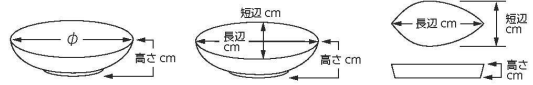

パンフレット番号	問合せ先	電話番号
20652-216	株式会社クイックパック	0564-59-3525

**216** 多用鉢(丸・変形)  
Versatile Shallow Bowl (Round, Odd Shaped)

刺身				
向付				
中鉢				
小鉢				
小付				
珍珠	216-101-513 <b>11,050円</b> アーバンネービー浅ボウル(L) (24×6.7)	216-102-743 <b>7,700円</b> 赤絵刷毛目盛鉢 (24.4×21×7)	216-103-513 <b>6,600円</b> 鉄黒乱線紋変型7.5鉢 (22×22×9)	216-104-573 <b>6,300円</b> 織部8.0盛鉢 (24×6.5)
松花堂				
前菜皿				
付出皿				
焼物皿				
天皿				
香水				
蓋物	216-201-353 <b>3,900円</b> 星の砂7.0鉢 (22.8×7)	216-202-513 <b>2,850円</b> ひより白括り手8寸深鉢 (23.7×7.4)	216-203-543 <b>2,500円</b> オーロラ括り手8.0深鉢 (23.5×8)	216-204-633 <b>2,500円</b> いぶし 24cm鉢 (23.8×7.7)
蒸籠 土瓶蒸し				
小皿				
和皿				
多用皿				
多用鉢				
盛込鉢	216-301-543 <b>2,500円</b> 青海波 括り手8.0鉢 (23.5×8)	216-302-523 <b>2,850円</b> 月の輪7.5石目深鉢 (22.8×7.6)	216-303-523 <b>2,850円</b> ハケメ白雪7.5石目深鉢 (22.8×7.6)	216-304-243 <b>2,500円</b> 刷毛巻括り手8.0深鉢 (23.5×8)
盛込皿				
酒器				
フリー カップ				
そば用品 薬味皿				
めん皿				
井 多用井				
液仕見換 特選	216-401-253 <b>2,350円</b> 色彩間取福門23cm深皿 (23.5×5)	216-402-253 <b>2,350円</b> 色彩亀甲松紋23cm深皿 (23.5×5)	216-403-253 <b>2,350円</b> 色彩大輪23cm深皿 (23.5×5)	216-404-243 <b>2,500円</b> 青炎括り手8.0深鉢 (24×8)
茶漬碗 飯碗				
土瓶 ポット 急須				
湯呑 干茶				
カスター 卓上小物				
箸置				
レンジ スプーン				
灰皿	216-501-603 <b>1,490円</b> 美濃民芸 玉洲6.5鉢 (20.8×6.5) 216-502-603 <b>720円</b> 美濃民芸 玉洲5.0鉢 (15.9×5.5) 216-503-603 <b>570円</b> 美濃民芸 玉洲4.5鉢 (13.2×4.9)	216-504-573 <b>3,500円</b> 黒銀彩7.0ボール (22×8.5) 216-505-573 <b>2,550円</b> 黒銀彩6.5ボール (20×7.5) 216-506-573 <b>1,280円</b> 黒銀彩5.5ボール (17×6.5)	216-507-513 <b>2,500円</b> 大地8寸深鉢 (23.5×7.5) 216-508-513 <b>1,650円</b> 大地6.5深鉢 (20.3×6.5)	216-509-603 <b>3,500円</b> 白露石目7.0ボール (21.7×8.5) 216-510-603 <b>2,430円</b> 白露石目6.5ボール (19.8×7.4)