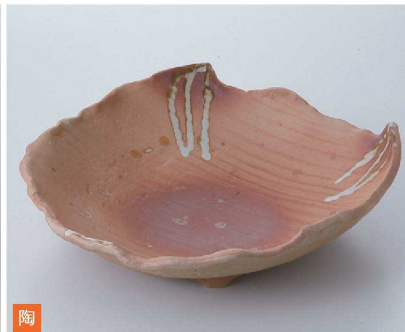

218-101-703 **7,950円**  
織部8.0丸鉢 (24.6×7.5)

218-102-703 **7,920円**  
御深井花型大鉢 (24.5×7.4)

218-103-783 **8,000円**  
御深井流大鉢 (24.5×24.5×7)

218-201-523 **6,000円**  
織部春秋丸盛鉢 (27.4×26.4×5.8)

218-202-053 **5,600円**  
焼しめ灰軸9.0鉢 (26.5×25.5×7.5)

218-203-473 **4,400円**  
千段十草7.0ボール (21.6×6.8)  
218-204-473 **1,900円**  
千段十草6.0ボール (17.8×6.6)

218-301-013 **2,040円**  
ザフラ 海碧 8.0趣鉢 (25.2×7.7-1400cc)

218-302-013 **2,040円**  
ザフラ 緑青 8.0趣鉢 (25.2×7.7-1400cc)