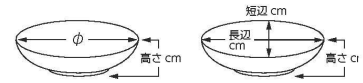

パンフレット番号	問合せ先	電話番号
20652-218	株式会社クイックパック	0564-59-3525

218 多用鉢(丸・変形)
Versatile Shallow Bowl (Round, Odd Shaped)