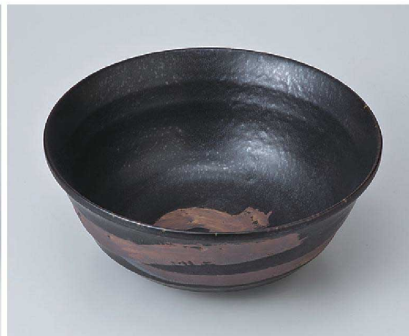

219-203-253 **2,400円**
東雲8.0寸深鉢 (24×7.8)

219-202-163 **3,380円**
いぶし天目7.0盛鉢 (23.2×9.3)