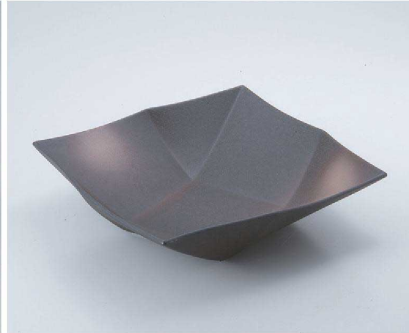

パンフレット番号	問合せ先	電話番号
20652-223	株式会社クイックパック	0564-59-3525

最新情報
P201-300

盛込鉢(角・変形)
Serving Bowl (Square, Odd Shaped)

223

223-101-703 **9,300円**
織部10.0角鉢(24.2×23×9.1)

223-102-253 **6,720円**
備前オリメ角鉢大(24.2×24.2×7)

223-103-303 **6,700円**
カイラギ草花8.0角鉢(25×24.7×7.8)

223-201-513 **6,000円**
黒結び石目大盛鉢(29×20.6×9.5)

223-202-743 **6,200円**
乱格子長鉢(35×15.5×8)

223-203-253 **6,720円**
粉引オリメ角鉢大(24.2×24.2×7)
223-204-253 **4,320円**
粉引オリメ角鉢中(20.7×20.7×5)