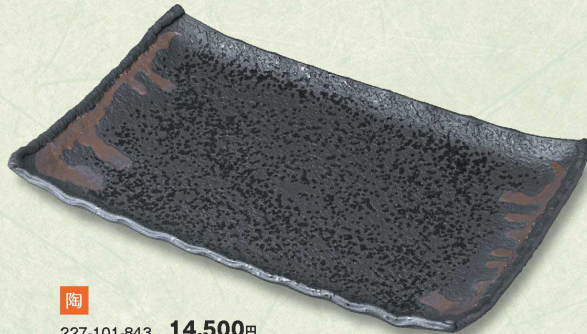

パンフレット番号	問合せ先	電話番号
20652-227	株式会社クイックパック	0564-59-3525

最新情報
P201-300

盛込皿(特大長角・変形)
Serving Plate (Extra Large Rectangular, Odd Shaped)

227

陶
227-101-843 **14,500円**
油滴金彩(手造)長角皿(40×26×4)

陶
227-102-303 **9,500円**
炭化土砂目長角皿(38.5×27.5×9.5)

227-201-353 **11,800円**
炭化土白化粧12.0盛込皿(37×26.2×5)

227-301-253 **6,200円**
越前角大皿(30.5×24.5×5)

陶
227-302-303 **8,100円**
錆絵辰砂渦影11.0盛込皿(35×27×7)

227-401-163 **5,200円**
白均黒長角盛大皿(30×22×5.5)

陶
227-501-303 **7,900円**
織部古木長角大皿(31×27×4)