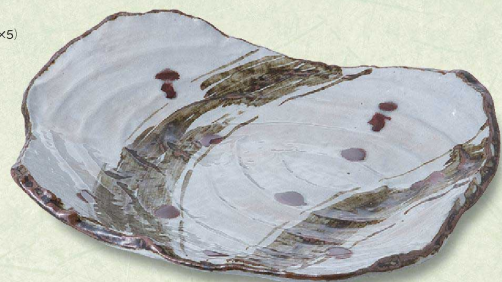

パンフレット番号	問合せ先	電話番号
20652-227	株式会社クイックパック	0564-59-3525

最新情報
P201-300

盛込皿(特大長角・変形)
Serving Plate (Extra Large Rectangular, Odd Shaped)

227

陶
227-101-843 **14,500円**
油滴金彩(手造)長角皿(40×26×4)

陶
227-102-303 **9,500円**
炭化土砂目長角皿(38.5×27.5×9.5)

227-201-353 **11,800円**
炭化土白化粧12.0盛込皿(37×26.2×5)

227-301-253 **6,200円**
越前角大皿(30.5×24.5×5)

陶
227-302-303 **8,100円**
錆絵辰砂渦影11.0盛込皿(35×27×7)

227-401-163 **5,200円**
白均黒長角盛大皿(30×22×5.5)

陶
227-501-303 **7,900円**
織部古木長角大皿(31×27×4)