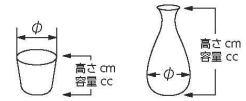

パンフレット番号	問合せ先	電話番号
20652-252	株式会社クイックパック	0564-59-3525

252 酒器
Sake Set

252-101-473 2,000円 ツバメ 食前酒 (5.6×6.8-60cc)	252-104-473 2,000円 夢風船 食前酒 (5.6×6.8-60cc)	252-109-473 2,150円 測金吹付ヒコ陶盃 (5×6.3-50cc)
252-102-473 2,000円 月桂樹(紺) 食前酒 (5.6×6.8-60cc)	252-105-473 2,000円 花万層 食前酒 (5.6×6.8-60cc)	252-110-473 1,400円 青白磁(朝顔型) 陶盃 (5×6.3-50cc)
252-103-473 1,400円 ビード口灰釉陶盃 (5.2×6.3-50cc)	252-106-473 2,000円 とוגらし 食前酒 (5.6×6.8-60cc)	252-111-473 1,800円 夢風船 陶盃 (5.2×6.3-50cc)
	252-107-473 1,900円 トンボ 食前酒 (5.6×6.8-60cc)	252-112-473 2,000円 赤絵花鳥 陶盃 (5×6.3-50cc)
	252-108-473 2,400円 青磁一珍渦金線 食前酒 (5.6×6.8-60cc)	252-113-473 2,000円 赤絵花鳥(朝顔型) 陶盃 (5×6.3-50cc)