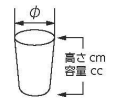

パンフレット番号	問合せ先	電話番号
20652-258	株式会社クイックパック	0564-59-3525

258 フリーカップ(ビール)
Cup without Handle (Beer)

刺身						
向付						
中鉢						
小鉢						
小付	陶		陶	陶	陶	陶
珍珠	258-101-163 1,860円 青磁流ビアカップ (7.5×12・300cc)	258-102-783 1,200円 南蛮ぼかしビール (8.5×13・400cc)	258-103-053 1,800円 ピアカップ クラシックピンク (8.5×13・400cc)	258-104-053 1,800円 ピアカップ ターコイズブルー (8.5×13・400cc)	258-105-263 1,450円 緑線フリーカップ (8×11・300cc)	258-106-573 1,400円 ビードロウェーブビール (7.7×10・280cc)
松花堂						
前菜皿						
付出口						
焼物皿						
天皿						
香水						
蓋物	258-201-613 1,300円 粉引しのぎカップ (8.5×12・300cc)	258-202-613 1,300円 粉引ねじりカップ (8.5×12・300cc)	258-203-413 1,120円 フリーカップ 美膳えくぼ (7.5×12.5・240cc)	258-204-163 1,080円 茶まだらピアタンブラー (8.8×12.5・350cc)	258-205-573 1,050円 綾織部ビール (8.5×12.8・360cc)	258-206-573 1,050円 ピンク ソギビール (8.8×12.8・360cc)
蒸碗 土灰蒸し						
小皿						
和皿						
多用皿						
多用鉢	陶	陶	陶	陶	陶	陶
盛込鉢	258-301-563 1,000円 黒土 黒イッチンワインカップ (9×13.2・360cc)	258-302-563 1,000円 黒土 白イッチンワインカップ (9×13.2・360cc)	258-303-603 1,050円 セミマットクリームそぎビールカップ (8.3×14.2・440cc)	258-304-573 1,050円 雲丸ビール (8.5×12.8・360cc)	258-305-573 1,050円 錆ウズビール (8.8×12.8・360cc)	258-306-573 1,050円 織部 茶帯ビール (8.8×12.8・360cc)
盛込皿						
酒器						
フリー カップ						
そば用品 薬味皿						
めん皿						
井 多用井						
液性見換 特選	258-401-573 1,000円 一珍ストライプ波瀾ビール黒 (8.8×13.3・390cc)	258-402-163 1,080円 吹きクリームピアタンブラー (8.8×12.5・350cc)	258-403-573 1,000円 黒十章波カップ (9.3×10.5・300cc)	258-404-013 950円 南蛮フリーカップ (7.7×11・250cc)	258-405-263 1,100円 粉引刷毛フリーカップ (10×10・400cc)	258-406-263 1,100円 黒釉刷毛フリーカップ (10×10・400cc)
茶漬碗 飯碗						
土瓶 ポット 急須						
湯呑 干茶						
カスター 卓上小物						
箸置						
レンジ スプーン	陶	陶				陶
灰皿	258-501-573 1,080円 白マットドットゴブレット (9.3×11.5・380cc)	258-502-573 1,080円 黒釉ドットゴブレット (9.3×11.5・380cc)	258-503-163 920円 白梨地うずビールカップ (7.9×11・280cc)	258-504-163 920円 黒うずビールカップ (7.9×11・280cc)	258-505-783 680円 ヒスイコップ (7.7×9・230cc)	258-506-603 650円 セミマットクリームそぎタンブラー (8.3×10.2・300cc)