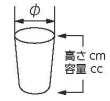

パンフレット番号	問合せ先	電話番号
20652-260	株式会社クイックパック	0564-59-3525

260 フリーカップ
Cup without Handle

珍珠	260-101-763 2,300円 軽量薄造りトルカップ HAPPY CATS (7.9×11.5-340cc)	260-102-763 2,300円 軽量薄造りトルカップ ピクニック (7.9×11.5-340cc)	260-103-763 2,300円 軽量薄造りトルカップ花柄 赤 (7.9×11.5-340cc)	260-104-763 2,300円 軽量薄造りトルカップ花柄 青 (7.9×11.5-340cc)	260-105-793 1,140円 黒赤ヌリ分カット絵ビールカップ (7.8×7.8×9.5-230cc)	260-106-513 1,200円 白椿ミドルカップ (7.8×9.8-230cc)
----	--	---	---	---	---	--