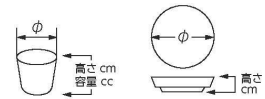

パンフレット番号	問合せ先	電話番号
20652-266	株式会社クイックパック	0564-59-3525

266 そば用品
Utensils for Soba

刺身				
向付				
中鉢				
小鉢				
小付	266-101-513 1,300円 うるしブラウンそば千代口(7.8×6.3-180cc)	266-103-333 1,550円 絞りそば千代口(8.3×6.5-200cc)	266-105-333 1,550円 細唐草そば千代口(8.3×6.5-200cc)	266-107-263 790円 天目塗り分けそば猪口(8.2×6.2-190cc)
珍珠	266-102-513 1,000円 うるしブラウンそば薬味皿(8×1.8)	266-104-333 950円 絞り薬味皿(8.8×1.2)	266-106-333 950円 細唐草薬味皿(8.8×1.2)	266-108-263 700円 天目塗り分け薬味皿(8.5×1.9)
松花堂				
前菜皿				
付出皿				
焼物皿	266-201-513 820円 黒銀彩そば千代口(8.4×5.8-170cc)	266-203-513 820円 白銀彩そば千代口(小)(8.4×5.8-170cc)	266-205-153 900円 潮騒 削ぎそば千代口(8×6.2-200cc)	266-207-743 720円 桜釉そば千代口(9×5.7-175cc)
天皿	266-202-513 660円 黒銀彩薬味皿(9×2)	266-204-513 660円 白銀彩薬味皿(9×2)	266-206-153 700円 潮騒 削ぎ薬味小皿(9.3×1.8)	266-208-743 600円 桜釉薬味皿(9.8×1.5)
香水				
蓋物				
蒸籠 土灰蒸し				
小皿	266-301-153 800円 クレイブルー そば千代口(8.2×6.5-200cc)	266-303-153 800円 クレイベージュ そば千代口(8.2×6.5-200cc)	266-305-513 700円 清瀬 そば千代口(8.5×6.7-210cc)	266-307-743 750円 クサビ筋そば千代口(8.2×6.2-200cc)
和皿	266-302-153 700円 クレイブルー 薬味皿(8.8×2)	266-304-153 700円 クレイベージュ 薬味皿(8.8×2)	266-306-513 630円 清瀬2.8薬味皿(8.8×2)	266-308-473 550円 クサビ筋薬味皿(9.5×2.3)
多用皿				
多用鉢				
盛込鉢				
盛込皿				
酒器	266-401-703 950円 格子そば千代口(8.2×6-170cc)	266-403-703 950円 ダミラインそば千代口(8.2×6-170cc)	266-405-263 730円 ルリ刷毛そば猪口(8.5×7-220cc)	266-407-703 650円 二色筋そば千代口(8.4×6.2-200cc)
フリー カップ	266-402-703 740円 ライン薬味入(8.2×2.3)	266-404-703 740円 ライン薬味皿(8.2×2.3)	266-406-263 460円 ルリ刷毛深小皿(10×2.5)	266-408-703 470円 二色筋ヤクミ皿(8.5×2.3)
そば用品 薬味皿				
めん皿				
井 多用井				
液注見換 特選				
茶漬碗 飯碗	266-501-473 800円 唐草そば千代口(8×6-170cc)	266-503-473 800円 みじんタコ唐草そば千代口(8×6-170cc)	266-505-473 580円 益子唐草そば千代口(8×6.3-200cc)	266-507-473 580円 益子十草そば千代口(8.2×6.3-200cc)
土瓶 ポット 急須	266-502-473 580円 唐草薬味皿(8×1.5)	266-504-473 580円 みじんタコ唐草薬味皿(8×1.5)	266-506-473 370円 益子唐草薬味皿(8.7×2.5)	266-508-473 370円 益子十草薬味皿(9×2.5)
湯呑 干茶				
カスター 卓上小物				
箸置				
レンジ スプーン	266-601-703 650円 唐子そば千代口(8.4×6.2-200cc)	266-603-603 570円 白化粧 そば千代口(8.6×6.8-150cc)	266-605-603 570円 窯変紺 六兵衛そば千代口(8.6×6.9-150cc)	266-607-413 500円 古窯の旅 赤茶 そば千代口(8.5×6.5-200cc)
灰皿	266-602-703 470円 唐子薬味皿(8.5×2.3)	266-604-603 410円 白化粧 玉洲2.8皿(9×2.1)	266-606-603 410円 窯変紺 玉洲2.8皿(9×2.1)	