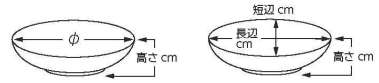

パンフレット番号	問合せ先	電話番号
20652-278	株式会社クイックパック	0564-59-3525

278 めん皿
Noodle Plate

278-101-603 7,000円 根来 リム付大盛り皿 (26.2×4.2)	278-102-513 4,600円 嵯峨野8.5深皿 (26×25.3×3.8)	278-103-513 4,900円 黒結び石目大皿 (26.5×5)	278-104-053 4,800円 粉引白うのふ8.5時 pasta皿 (26.5×3.5)