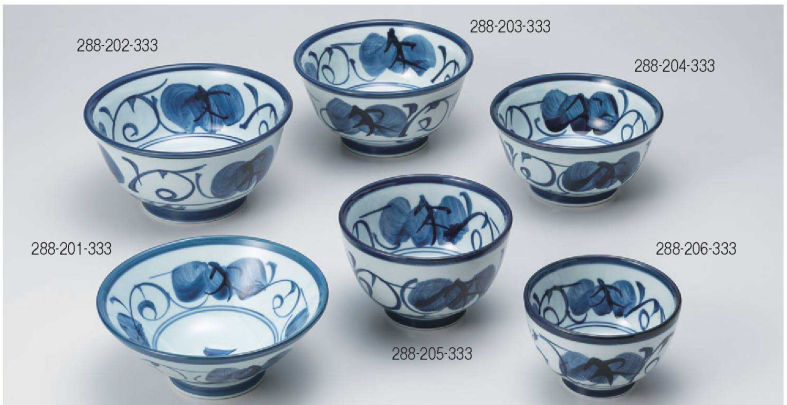

288-201-333	1,350円	濃ツタ6.0えぼ井(17.1×7.4)	288-204-333	1,650円	濃ツタ5.0反種井(15.5×8.5)
288-202-333	2,550円	濃ツタ6.0反種井(18.5×9.5)	288-205-333	1,450円	濃ツタ夏目4.5井(14×9)
288-203-333	1,900円	濃ツタ5.5反種井(17×9)	288-206-333	1,250円	濃ツタ夏目3.8井(11.9×7.8)