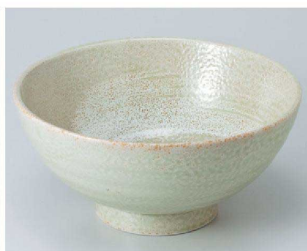

293-403-613 **2,000円**
みの唐津6.3京井 (19×9.4)

293-402-523 **2,120円**
グリーンイラボ6.5めん井 (19.6×9.5)