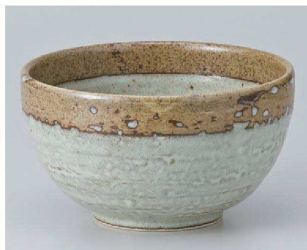

293-104-253 **2,000円**  
京古染唐草5.5多用井 (17.2×8.6)

293-201-313 **2,400円**  
クリーム結晶石目5.5井 (17.2×9.4)

293-202-603 **2,450円**  
白露石目5.5井 (17.3×9.6)  
293-203-603 **1,350円**  
白露石目5.0井 (15.2×7.8)

293-204-253 **2,280円**  
黄河三方掛け5.5多用井 (17.5×9.5)