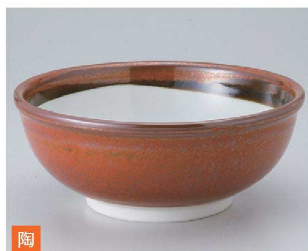

293-205-333 **2,300円**  
安南5.5深口多用井 (17×8.5)

293-301-313 **2,200円**  
アメ釉6.0丸井 (18.5×8.6)

293-302-313 **2,200円**  
うすアメ釉6.0丸井 (18.5×8.6)

293-303-313 **2,200円**  
白唐津6.0丸井 (18.5×8.6)

293-304-523 **2,300円**  
月の輪6.5手引き反種井 (20.2×9.6)