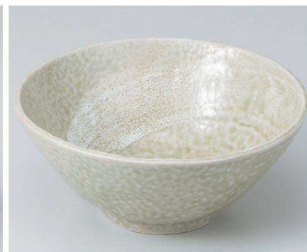

295-104-053 **1,750円**
万暦ゴス巻5.0多用井(15.5×8)

295-201-303 **1,700円**
粉引赤絵花お好み井(大)(16×8.3)
295-202-303 **1,300円**
粉引赤絵花お好み井(小)(13.3×7.2)

295-203-153 **2,000円**
金彩牡丹 反5.2多用井(16×8.6)

295-204-563 **1,950円**
山がすみ 深口5.5井(17×8.5)
295-205-563 **1,500円**
山がすみ 深口5.0井(15.4×7.7)