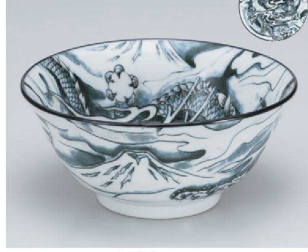

313-303-013 730円
千年桜 4.8多用井 紫(15×7)

313-305-013 730円
千年桜 4.8多用井 黄(15×7)

313-307-013 730円
千年桜 4.8多用井 赤(15×7)

313-302-013 660円
千年桜 4.0多用井 青(13.2×6.9)

313-304-013 660円
千年桜 4.0多用井 紫(13.2×6.8)

313-306-013 660円
千年桜 4.0多用井 黄(13.2×6.8)

313-308-013 660円
千年桜 4.0多用井 赤(13.2×6.8)

313-401-013 730円
ドラゴン4.8多用井 黒(15×6.5)

313-403-013 730円
ドラゴン4.8多用井 紺(15×6.5)

313-405-013 660円
ドラゴン4.0多用井 赤(13×6.5)

313-406-013 730円
魚三味 4.8多用井(15×7)

313-402-013 660円
ドラゴン4.0多用井 黒(13×6.5)