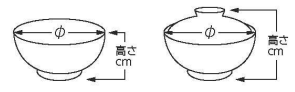

パンフレット番号	問合せ先	電話番号
20652-316	株式会社クイックパック	0564-59-3525

316 蓋井
Lidded Deep Bowl