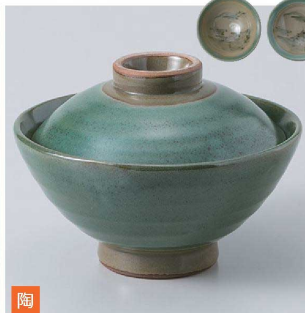

317-403-333 **3,000円**
青益子中山水のり茶 (15.7×11.3)