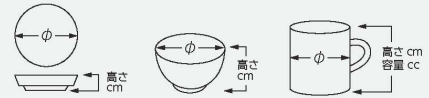

パンフレット番号	問合せ先	電話番号
20652-318	株式会社クイックパック	0564-59-3525

318 波佐見焼特選
Special Selection Hasami Ware