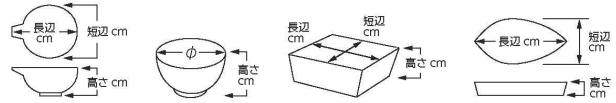

| | | |
|----------|-------------|--------------|
| パンフレット番号 | 問合せ先 | 電話番号 |
| 20652-32 | 株式会社クイックパック | 0564-59-3525 |

032 中鉢(片口・変形)
Medium Sized Bowl (Lipped, Odd Shaped)

| | | | |
|--|---|--|---|
| 32-101-053 3,800円 金彩片口平鉢(14.5×4) | 32-102-053 3,400円 ピンク珍ラスター両上り鉢(21×12×5.5) | 32-103-513 1,150円 さぼトラ荒引浅鉢(16.8×5.4) | 32-104-053 2,500円 錆かいらぎ4.8井(15.3×6.5) |
|--|---|--|---|