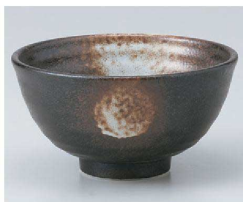

323-503-633 620円
いぶし 12cm飯碗
(12×6.4)

323-504-633 560円
earth飯碗
(12×6.4)

323-505-633 550円
オーロラ 飯碗
(11.9×6.3)

323-601-053 540円
刷毛目粉引茶碗
(12.5×6.5)

323-602-053 540円
白吹備前六兵衛茶碗
(12.5×6.5)

323-603-053 540円
白均窯六兵衛茶碗
(12.5×6.5)