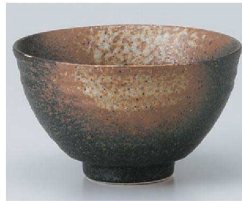

323-201-353 1,230円
黒備前 茶碗
(12.5×7.3)