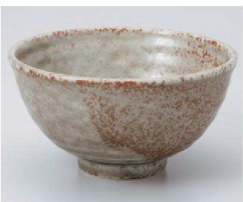

323-503-633 620円
いぶし 12cm飯碗
(12×6.4)

323-504-633 560円
earth飯碗
(12×6.4)

323-505-633 550円
オーロラ 飯碗
(11.9×6.3)

323-601-053 540円
刷毛目粉引茶碗
(12.5×6.5)

323-602-053 540円
白吹備前六兵衛茶碗
(12.5×6.5)

323-603-053 540円
白均窯六兵衛茶碗
(12.5×6.5)