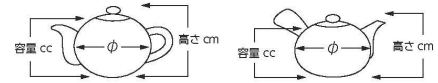

パンフレット番号	問合せ先	電話番号
20652-336	株式会社クイックパック	0564-59-3525

**336** 有田焼ポット・有田焼急須  
Arita Ware Tea Pot, Arita Ware Tea Pot with Side Straight Handle

珍珠	<b>336-101-903 3,450円</b> 水引草ポット (U) (8.9×10.2・420cc)	<b>336-102-903 3,450円</b> マスカットポット (U) (8.9×10.2・420cc)	<b>336-103-903 3,300円</b> 線十草ポット (U) (青) (9.8×10.4・450cc)	<b>336-104-903 3,300円</b> 線十草ポット (U) (赤) (9.8×10.4・450cc)
松花堂				