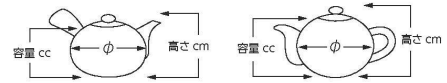

パンフレット番号	問合せ先	電話番号
20652-340	株式会社クイックパック	0564-59-3525

340 常滑焼急須・ポット
Tokoname Ware Tea Pot with Side Straight Handle, Tea Pot

刺身	平アミ	さわやかアミ	帯アミ			
向付						
中鉢						
小鉢						
小付						
珍珠						
松花堂						
前菜皿						
付出皿						
焼物皿						
天皿						
香水						
蓋物						
蒸碗 土氣蒸し						
小皿						
和皿						
多用皿						
多用鉢						
盛込鉢						
盛込皿						
酒器						
フリ カップ						
そば用品 薬味皿						
めん皿						
井 多用井						
液仕見換 特選						
茶漬碗 飯碗						
土瓶 ポット 急須						
湯呑 干茶						
カスター 卓上小物						
箸置						
レンジ スプーン						
灰皿						