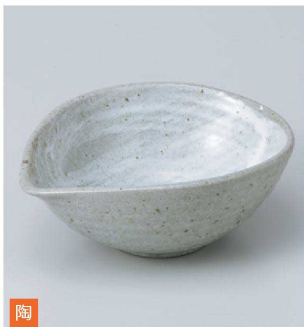

35-301-403 **1,030円**
吉野盛鉢(中)
(15.2×12.8×5.2)

35-302-403 **1,030円**
うず潮 盛鉢(中)
(15.2×12.8×5.2)

35-303-513 **900円**
手折り粉引ハンテン小鉢
(15.7×11.6×4)

35-304-313 **900円**
白うのふ 花型浅ボウル16c
(16.8×4.5)

35-401-523 **880円**
白刷毛花型中鉢
(13.6×5)

35-402-163 **860円**
粉引たたき夕円小鉢
(15.7×10.8×3.8)

35-403-603 **940円**
粉引青釉変形小鉢
(14.7×12.5×5.7)

35-404-333 **720円**
紺青花5.0浅鉢
(16.5×4.5)

刺身

向付

中鉢

小鉢

小付