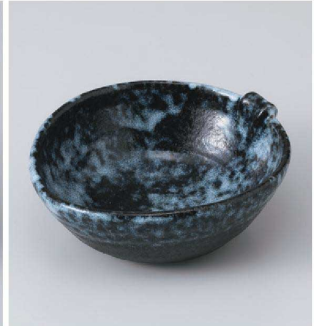

パンフレット番号	問合せ先	電話番号
20652-35	株式会社クイックパック	0564-59-3525

最新情報
P006-100

中鉢(変形)
Medium Sized Bowl (Odd Shaped)

035

35-101-473 **1,200円**
黒釉うず唐草耳付小鉢
(14×12.5×5)

35-102-783 **1,200円**
白釉三角鉢
(17.5×17×4.8)

35-103-353 **1,100円**
石目楕円鉢織部格子
(15×12.5×4.5)

35-104-473 **1,100円**
白均窯耳付小鉢
(14.5×13.5)

35-201-703 **1,150円**
荒目青磁二色十草舟型小鉢
(21.6×10.2×3.5)

35-202-013 **1,050円**
青白磁しずく中鉢
(17.2×11.5×5)

35-203-523 **1,050円**
白帯渦舟型小鉢
(16.5×10×4)

35-204-523 **1,020円**
雪志野舟型鉢
(19×10×4.5)