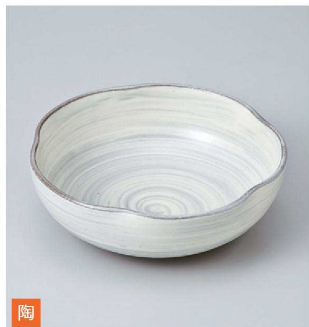

35-301-403 **1,030円**
吉野盛鉢(中)
(15.2×12.8×5.2)

35-302-403 **1,030円**
うず潮 盛鉢(中)
(15.2×12.8×5.2)

35-303-513 **900円**
手折り粉引ハンテン小鉢
(15.7×11.6×4)

35-304-313 **900円**
白うのふ 花型浅ボウル16c
(16.8×4.5)

35-401-523 **880円**
白刷毛花型中鉢
(13.6×5)

35-402-163 **860円**
粉引たたき夕円小鉢
(15.7×10.8×3.8)

35-403-603 **940円**
粉引青釉変形小鉢
(14.7×12.5×5.7)

35-404-333 **720円**
紺青花5.0浅鉢
(16.5×4.5)

刺身

向付

中鉢

小鉢

小付