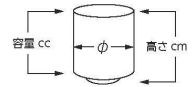

パンフレット番号	問合せ先	電話番号
20652-352	株式会社クイックパック	0564-59-3525

352 組湯呑
Set of Teacups

刺身				
向付	陶	陶	陶	陶
中鉢	松花堂 352-101-793 2,220円 花つなぎ紫湯呑 (7.4×8-200cc)	352-103-703 1,650円 彩り優花湯呑 (大) (8×7.8-220cc)	352-105-743 1,600円 春うらら湯呑 (大) (7.9×7.7-195cc)	352-107-743 2,150円 亜福窯 藍香三ツ足カップ (藍) (8.7×7.8-220cc)
小鉢	352-102-793 2,220円 花つなぎPK湯呑 (7×7.5-160cc)	352-104-703 1,550円 彩り優花湯呑 (小) (7.8×7.4-200cc)	352-106-743 1,500円 春うらら湯呑 (小) (7.6×7.3-175cc)	352-108-743 2,150円 亜福窯 藍香三ツ足カップ (桜赤) (8.7×7.8-220cc)
小付				
珍珠				
前菜皿				
付出皿				
焼物皿	陶	陶	陶	陶
天皿	352-201-743 1,450円 粉引唐草湯呑 (大) (7.9×7.7-195cc)	352-203-513 1,250円 なでしこ湯呑 (青) (7.4×6.8-220cc)	352-205-703 1,450円 二色ぶどう湯呑 (大) (8.2×7.8-220cc)	352-207-263 1,350円 木の花青湯呑 (大) (8.2×7.7-220cc)
香水	352-202-743 1,350円 粉引唐草湯呑 (小) (7.6×7.3-175cc)	352-204-513 1,250円 なでしこ湯呑 (赤) (7.4×6.8-220cc)	352-206-703 1,350円 二色ぶどう湯呑 (小) (7.8×7.4-200cc)	352-208-263 1,250円 木の花赤湯呑 (小) (7.5×7.3-180cc)
蓋物				
蒸碗 土製蒸し				
小皿				
和皿				
多用皿				
多用鉢	陶	陶	陶	陶
盛込鉢	352-301-263 1,400円 めん皿 粉引き花つなぎ湯呑 (大) (7.6×8-220cc)	352-303-793 1,530円 ひし葉 湯呑 (大) (7.4×8-200cc)	352-305-743 1,700円 藍香湯呑 (大) (7.7×8-180cc)	352-307-743 1,480円 春風湯呑 (大) (7.7×8-180cc)
盛込皿	352-302-263 1,300円 粉引き花つなぎ湯呑 (小) (7×7.6-190cc)	352-304-793 1,530円 ひし葉 湯呑 (小) (7×7.5-160cc)	352-306-743 1,600円 藍香湯呑 (小) (7×7.5-145cc)	352-308-743 1,480円 春風湯呑 (小) (7×7.5-145cc)
酒器				
フリー カップ				
そば用品 薬味皿				
液注見換 特選				
茶漬碗 飯碗	陶	陶		
土瓶 ポット 急須				
湯呑 干茶				
カスター 卓上小物				
箸置				
レンジ スプーン	352-401-263 1,200円 粉引木立湯呑 (大) (8×7.8-220cc)	352-403-263 1,150円 粉引ウサギ湯呑 (大) (7.4×8.5-230cc)	352-405-743 960円 雪小花湯呑 (大) (8×7.8-235cc)	352-407-163 800円 淡雪ブルー夫婦湯呑 (大) (7.9×7.9-200cc)
灰皿	352-402-263 1,150円 粉引木立湯呑 (小) (7.5×7.2-180cc)	352-404-263 1,150円 粉引ウサギ湯呑 (小) (7×8-190cc)	352-406-743 860円 雪小花湯呑 (小) (7.4×7.2-185cc)	352-408-163 800円 淡雪ピンク夫婦湯呑 (小) (7.3×7.3-180cc)