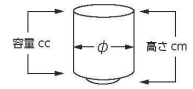

パンフレット番号	問合せ先	電話番号
20652-356	株式会社クイックパック	0564-59-3525

356 長湯呑
Tall Teacup

刺身					
向付					
中鉢					
小鉢					
小付					
珍珠	356-101-513 1,300円 イブしいこみ湯呑 (7.5×8.220cc)	356-102-783 1,800円 焼炎長湯呑 (7×8.5-180cc)	356-103-513 1,300円 半菊口フト湯呑 (8.5×8.8-280cc)	356-104-473 1,500円 うるし白丸長湯呑 (8.3×8.5-200cc)	356-105-473 1,500円 うるし黒丸長湯呑 (8.3×8.5-200cc)
松花堂					
前菜皿					
付出血					
焼物皿					
天皿					
香水					
蓋物	356-201-523 1,300円 うるし袖長湯呑 (7×8-200cc)	356-202-153 1,300円 布目呉須十草湯呑 (6.5×8.3-220cc)	356-203-703 1,260円 梅ざくし長湯呑 (6.1×8-150cc)	356-204-153 1,200円 切立千段湯呑 十草内洞 (6.8×8-200cc)	356-205-793 1,140円 黒赤より分カット絵湯呑 (7.3×7.3×9-245cc)
蒸籠 土紙蒸し					
小皿					
和皿					
多用皿					
多用鉢					
盛込鉢	356-301-703 1,180円 黒塗内朱長湯呑 (6.4×7.6-170cc)	356-302-703 1,260円 千筋長湯呑 (6.1×8-150cc)	356-303-153 1,200円 黒土粉引 削ぎ湯呑 (8.4×7.6-180cc)	356-304-703 1,040円 細十草長湯呑(小) (6.1×8.2-150cc)	356-305-513 840円 粉引ケズリ湯呑 (7×8.5-170cc)
盛込皿					
酒器					
フリー カップ					
そば用品 薬味皿					
めん皿					
井 多用井					
流仕見換 特選	356-401-513 840円 黒伊賀吹ケズリ湯呑 (7×8.5-170cc)	356-402-573 1,000円 グリントクサ 丸湯呑 (7.7×7.2-200cc)	356-403-573 1,000円 赤トクサ 丸湯呑 (7.7×7.2-200cc)	356-404-263 1,100円 ちゃちゃ長湯呑 (7.2×10-250cc)	356-405-153 860円 均霰流し瓢型湯呑 (8×7.2-170cc)
茶漬碗 飯碗					
土瓶 ポット 急須					
湯呑 干茶					
カスター 卓上小物					
箸置					
レンジ スプーン					
灰皿	356-501-263 980円 ラスターグリーン長湯呑 (7×8.2-190cc)	356-502-263 980円 ラスターピンク長湯呑 (7×8.2-190cc)	356-503-163 900円 ラスター桜湯呑 ピンク (6.4×9-200cc)	356-504-163 900円 ラスター桜湯呑 ヒワ (6.4×9-200cc)	356-505-243 900円 織部とくさ長湯呑 (6×8-140cc)