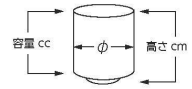

パンフレット番号	問合せ先	電話番号
20652-358	株式会社クイックパック	0564-59-3525

358 長湯呑
Tall Teacup

刺身						
向付						
中鉢						
小鉢						
小付						
珍珠	358-101-513 660円 さざ波湯呑青地 (7.8×7.8×240cc)	358-102-513 660円 さざ波うでい湯呑 (7.8×7.8×240cc)	358-103-743 850円 リボン長湯呑(小) (6.2×7.8×155cc)	358-104-513 720円 赤椿ミニカップ (7×8×150cc)	358-105-253 630円 削ぎカップ黒伊賀 (8×8.1×200cc)	358-106-513 650円 白ハケ天目平成湯呑 (7.8×7.6×230cc)
松花堂						
前菜皿						
付出皿						
焼物皿						
天皿						
香水						
蓋物	358-201-203 770円 白ヒワ長湯呑 (5.8×7.8×140cc)	358-202-253 660円 ヒワ長湯呑 (7×8×200cc)	358-203-253 720円 削り小湯呑黒吹き (6.4×8.9×180cc)	358-204-253 660円 天目長湯呑 (7×8×200cc)	358-205-473 750円 白萩青流しペコ長湯呑 (6.7×9×210cc)	358-206-253 780円 削ぎカップ小グリーン伊賀 (8×8.1×200cc)
蒸籠 土紙蒸し						
小皿						
和皿						
多用皿						
多用鉢						
盛込鉢	358-301-253 720円 削り小湯呑赤土マット口流し (6.4×8.9×180cc)	358-302-253 750円 削り小湯呑志野流し (6.4×8.9×180cc)	358-303-513 650円 柿釉九角湯呑 (7×8.5×200cc)	358-304-513 650円 ピードロ9角湯呑 (7×8.4×200cc)	358-305-473 750円 白萩茶流しペコ湯呑 (6.7×9×210cc)	358-306-473 750円 黒水晶青流しペコ長湯呑 (6.7×9×210cc)
盛込皿						
酒器						
フリー カップ						
そば用品 薬味皿						
めん皿						
井 多用井						
流仕見換 特選	358-401-203 770円 白マットとくさ長湯呑 (6×8×190cc)	358-402-703 700円 十草厚口長湯呑 (6.5×8.3×200cc)	358-403-703 700円 二本ハケ長湯呑 (6.5×8.3×200cc)	358-404-473 800円 梅散らし長湯呑 (6.2×8.5×180cc)	358-405-523 700円 伊賀うのふ六兵湯呑 (6.7×8×200cc)	358-406-523 700円 黒伊賀初霜六兵湯呑 (6.7×8×200cc)
茶漬碗 飯碗						
土瓶 ポット 急須						
湯呑 干茶						
カスター 卓上小物						
箸置						
レンジ スプーン						
灰皿	358-501-163 680円 白均窯 腰丸湯呑 (7.7×7.7×160cc)	358-502-163 680円 ナマコ 腰丸湯呑 (7.7×7.7×160cc)	358-503-163 660円 淡雪内刷毛湯呑 (7.2×7.2×170cc)	358-504-253 660円 アメ釉腰丸湯呑 (7×8.2×200cc)	358-505-523 650円 白志野赤十草腰丸湯呑 (5.9×7.5×180cc)	358-506-523 650円 嵐志野十草腰丸湯呑 (6.3×8×180cc)